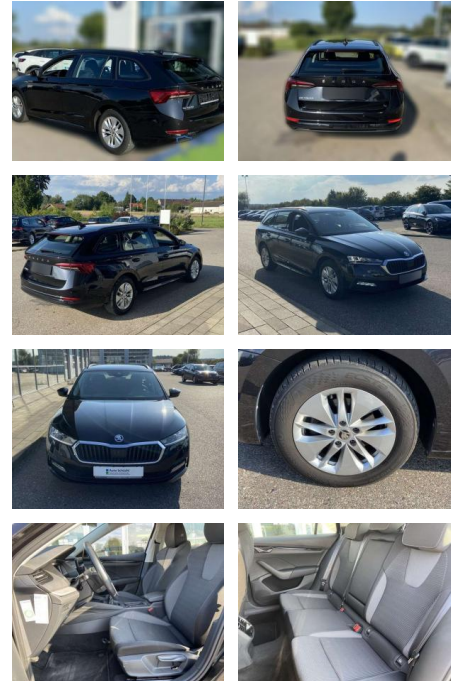

Ihr Ansprechpartner

Herr Mathias Markusch
E-Mail: mathias.markusch@krausecars.de
Telefon: 0355 58130

Autohaus Krause u. Sohn
Sachsendorfer Str. 3 - 03051 Cottbus - Tel.: 0355 / 58130

Skoda Octavia Combi 2.0 TDI NAVI-COLUMBUS+LED

SS00-156419 **Angebotsnr.:**

Erstzulassung:	Kilometer:	Farbe:	Leistung:	Kraftstoffart:
01.06.2021	44.752		85 kW / 116 PS	Benzin

PREIS	FINANZIERUNGSBEISPIEL	
24.170 €	Laufzeit: 72 Monate	Anzahlung: 25 %
	Basis-Finanzierung:**	Mtl. Rate:
	Zielraten-Finanzierung:**	205 €

Ausstattung

Sicherheit

- Anti-Blockiersystem ABS

Multimedia

- Radio

Interieur

- Sitzheizung vorne Innenspiegel automatisch abblendbar
- Lendenwirbelstützen vorne Climatronic
- Mittelarmlehne vorne Kindersicherung elektrisch betätigt Vordersitze höhenverstellbar
- Rücksitzbanklehne geteilt umlegbar mit Mittelarmlehne
- Netztrennwand Polsterung Leder Vienna Multifunktionslederlenkrad
- beheizbar Isofix Rücksitzbank und Beifahrersitz