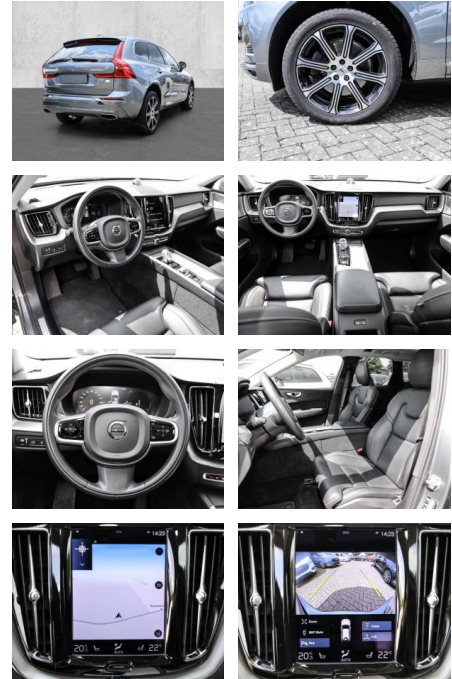

Ihr Ansprechpartner

Herr Mathias Markusch
E-Mail: mathias.markusch@krausecars.de
Telefon: 0355 58130

Autohaus Krause u. Sohn
Sachsendorfer Str. 3 - 03051 Cottbus - Tel.: 0355 / 58130

Volvo XC60 Inscription Recharge Plug-In

MA05-4108-24 Angebotsnr.:

Erstzulassung:	Kilometer:	Farbe:	Leistung:	Kraftstoffart:
01.04.2021	67.180	Grau	288 kW / 392 PS	Hybrid

PREIS
47.820 €

FINANZIERUNGSBEISPIEL
Laufzeit: 72 Monate   Anzahlung: 25 %
Basis-Finanzierung:*   Mtl. Rate:
Zielraten-Finanzierung:**   **405 €**

* Basisfinanzierung: Anzahlung: 11.955 Euro, Laufzeit: 72 Monate, Nettodarlehen: 35.865 Euro, Gesamtbetrag: 56.417 Euro, Zinssätze: 7.71% Sollz. (gebunden), 7.99% eff.
** Zielratenfinanzierung: Anzahlung: 11.955 Euro, Laufzeit: 72 Monate, Nettodarlehen: 35.865 Euro, Zielrate: 23.910 Euro, Gesamtbetrag: 59.760 Euro, Zinssätze: 7.71% Sollz. (gebunden), 7.99% eff.,

Vermittlung für: Santander Consumer Bank
Repräsentatives Beispiel gem. § 17 Abs. 4 PAngV. Diese Finanzierungsangebote sind Beispiele. Gerne ermitteln wir für Sie Ihr individuelles Angebot.

Ausstattung

Sicherheit

- PDC Park Distance Control hinten
- Anti-Blockiersystem ABS
- Antischlupfregelung ASC+T
- elektronische Stabilitätskontrolle (ESP / DSP)
- Servolenkung
- Regensensor
- Wegfahrsperrung
- Kindersitzbefestigung
- Allrad
- PDC Park Distance Control vorne
- **ABS**
- Airbag
- Beifahrer-Airbag
- Wegfahrsperrung
- Seitenairbags
- ESP
- Reifendruckkontrolle
- Traktionskontrolle
- Kopfairbag

- Knieairbag
- Kindersitzbefestigung
- Anhängerstabilisierung
- Pannenset
- **Entertainment: Navigationssystem**
- Soundsystem
- Radio
- Telefonvorbereitung
- USB-Anschluss
- MP3
- Harman-Kardon
- Bluetooth
- Freisprecheinrichtung
- Apple CarPlay
- Android Auto
- DAB
- Bowers & Wilkins
- Induktionsladen für Smartphones

Multimedia

- Radio
- el. Sitzverstellung
- Navigation mit Bildschirm
- MP3 Anschluss
- Head UP Display
- Bluetooth

Komfort

- Zentralverriegelung
- Bordcomputer
- **Servolenkung**
- Zentralverriegelung
- Elektrischer Fensterheber
- Lederausstattung
- Sitzheizung
- Elektrische Aussenspiegel
- Teilbare Rucksitzlehne
- Tempomat
- Standheizung
- Multifunktionslenkrad

STÄNDIG ÜBER 15.000 FAHRZEUGE IM BESTAND!