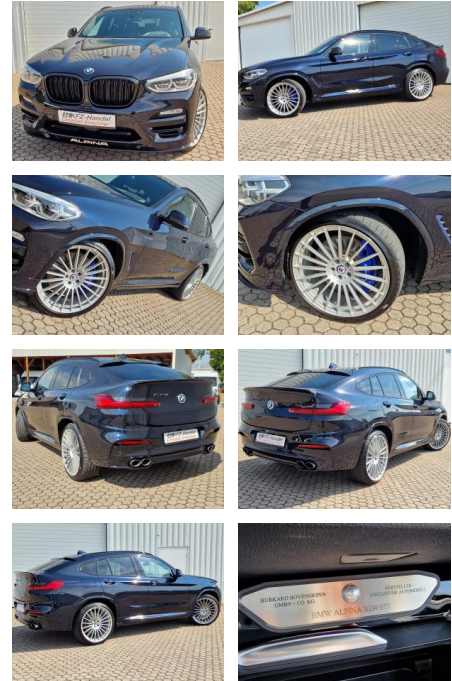

Ihr Ansprechpartner

Herr Mathias Markusch
E-Mail: mathias.markusch@krausecars.de
Telefon: 0355 58130

Autohaus Krause u. Sohn
Sachsendorfer Str. 3 - 03051 Cottbus - Tel.: 0355 / 58130

ALPINA XD4 Nr.73*AHK*360°Cam*ACC*HUD*22 Zoll

KK00-9-30073 Angebotsnr.:

AHK elek.* HUD* ACC* Navi

22 Zoll* Leder* 360°-Cam* LED Dachreling* Lenkradheizung

Erstzulassung:	Kilometer:	Farbe:	Leistung:	Kraftstoffart:
05.11.2019	91.250	Schwarz	285 kW / 387 PS	Diesel

Ausstattung

Besonderheiten

- Allradantrieb
- Scheinwerfer LED mit adaptiver Lichtverteilung
- Adaptives Kurvenlicht
- Anhängerkupplung (Kugelkopf schwenkbar)
- Speed-Limit-Anzeige
- Ambiente-Beleuchtung
- Variable Sportlenkung
- Sportdifferential
- Fahrerlebnisschalter
- Adaptives Fahrwerk M-Technic
- Surround-Kamerasystem (Surround View)
- Geschwindigkeits-Regelanlage. Aktiv mit Stop&Go-Funktion
- Sonnenschutzverglasung (hinten abgedunkelt)
- Komfortzugang (Öffnungs- und Schließsystem)