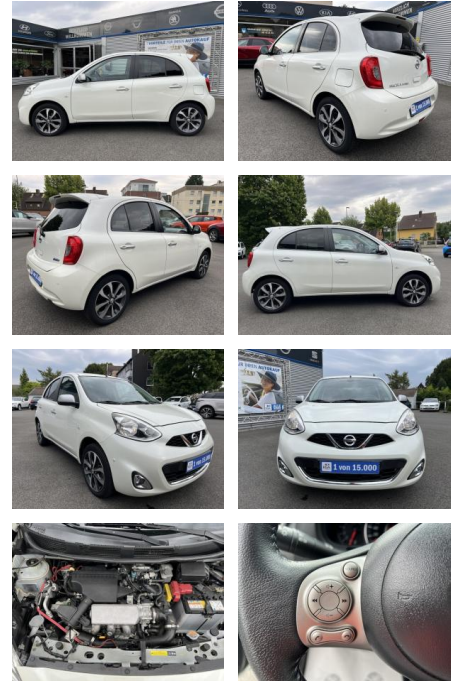

**Nissan Micra 1.2 DIG-S N-TEC KLIMA\*SHZG\*NAVI\*BTH...**

AC00-U030044Angebotsnr.:

<b>Erstzulassung:</b>	<b>Kilometer:</b>	<b>Farbe:</b>	<b>Leistung:</b>	<b>Kraftstoffart:</b>
27.01.2017	42.100	Weiß	72 kW / 98 PS	Benzin

<b>PREIS</b> <b>12.590 €</b>	<b>FINANZIERUNGSBEISPIEL</b>		* Basisfinanzierung: Anzahlung: 3.148 Euro, Laufzeit: 72 Monate, Nettodarlehen: 9.443 Euro, Gesamtbetrag: 14.854 Euro, Zinssätze: 7.71% Sollz. (gebunden), 7.99% eff. ** Zielratenfinanzierung: Anzahlung: 3.148 Euro, Laufzeit: 72 Monate, Nettodarlehen: 9.443 Euro, Zielrate: 6.295 Euro, Gesamtbetrag: 15.734 Euro, Zinssätze: 7.71% Sollz. (gebunden), 7.99% eff., Vermittlung für: Santander Consumer Bank Repräsentatives Beispiel gem. § 17 Abs. 4 PAngV. Diese Finanzierungsangebote sind Beispiele. Gerne ermitteln wir für Sie Ihr individuelles Angebot.
	Laufzeit: 72 Monate	Anzahlung: 25 %	
	Basis-Finanzierung:**	Mtl. Rate:	
	Zielraten-Finanzierung:**	<b>107 €</b>	