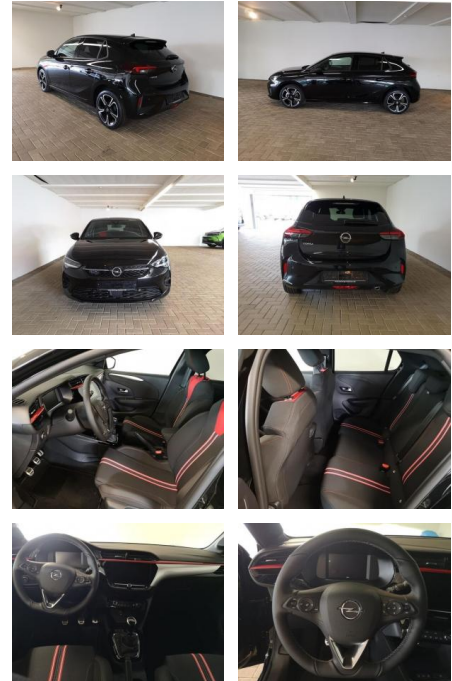

Ihr Ansprechpartner

Herr Benjamin Loeff
E-Mail: benjamin.loeff@krausecars.de
Telefon: 0355 58130

Autohaus Krause u. Sohn
Sachsendorfer Str. 3 - 03051 Cottbus - Tel.: 0355 / 58130

Opel Corsa GS Line + Park Go Plus Navi LED

AH32-P408710 **Angebotsnr.:**

| Erstzulassung: | Kilometer: | Farbe: | Leistung: | Kraftstoffart: |
|----------------|------------|---------|----------------|----------------|
| 01.04.2023 | 6.900 | Schwarz | 74 kW / 101 PS | Benzin |