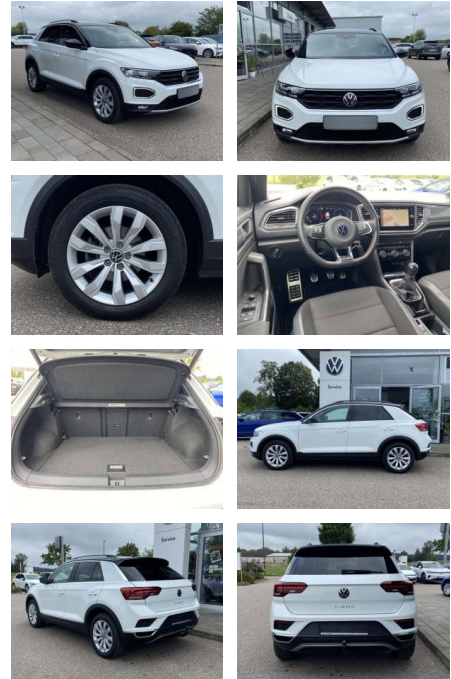

Volkswagen T-Roc 1.5 TSI SPORT

SS00-161442 **Angebotsnr.:**

Erstzulassung:	Kilometer:	Farbe:	Leistung:	Kraftstoffart:
01.06.2021	24.511		110 kW / 150 PS	Benzin

PREIS
27.350 €

FINANZIERUNGSBEISPIEL
Laufzeit: 72 Monate Anzahlung: 25 %
Basis-Finanzierung:* Mtl. Rate:
Zielraten-Finanzierung:** **232 €**

- Anti-Blockiersystem ABS

Multimedia

- Radio

Interieur

- Sitzheizung vorne Innenspiegel automatisch abblendbar Climatronic Vordersitze höhenverstellbar Kindersitzverankerung für Kindersitzsystem ISOFIX Variables Ladebodenkonzept Rücksitzbanklehne geteilt umlegbar mit Mittelarmlehne 2 Leseleuchten vorn Schublade unter dem rechten Vordersitz Sport-Komfortsitze vorne Make-Up Spiegel
- beleuchtet Fußraumbeleuchtung Multifunktions-Sportlederlenkrad