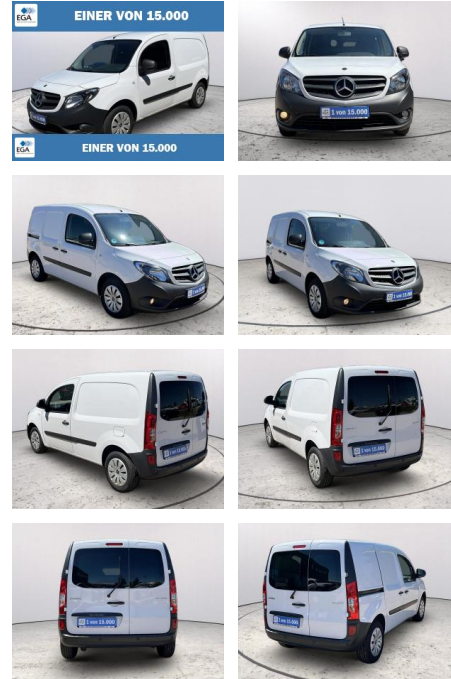

Mercedes-Benz Citan 111 CDI Lang *Klimaanlage*PD...

AB73-0026-6100 Angebotsnr.:

Erstzulassung:	Kilometer:	Farbe:	Leistung:	Kraftstoffart:
09.12.2020	87.431		85 kW / 116 PS	Diesel

PREIS 14.490 €	FINANZIERUNGSBEISPIEL	
	Laufzeit: 72 Monate	Anzahlung: 25 %
	Basis-Finanzierung:**	Mtl. Rate:
	Zielraten-Finanzierung:**	123 €