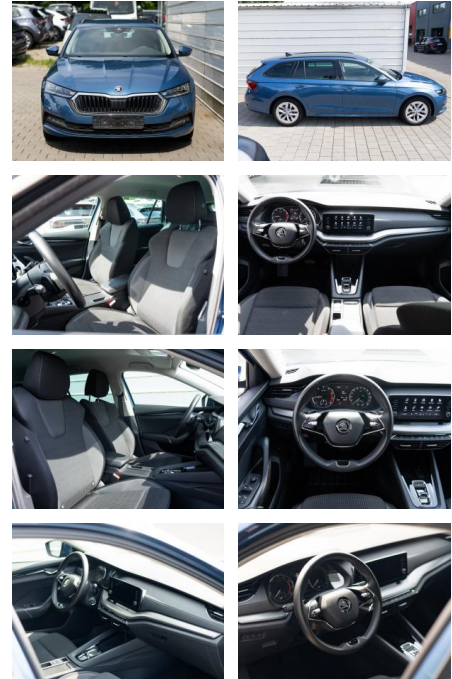

## Skoda Octavia Combi Ambition 1.5TSI e-Tec DSG

AB95-T.48091 **Angebotsnr.:**

Erstzulassung:	Kilometer:	Farbe:	Leistung:	Kraftstoffart:
01.09.2021	66.500		110 kW / 150 PS	Benzin

**PREIS**  
**25.670 €**