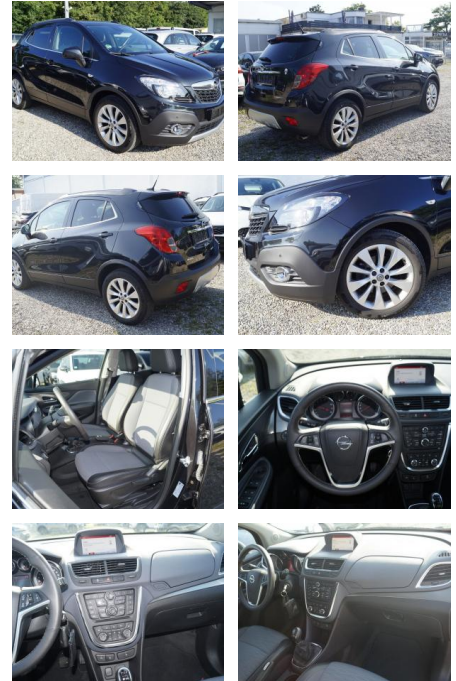

Ihr Ansprechpartner

Herr Benjamin Loeff
E-Mail: benjamin.loeff@krausecars.de
Telefon: 0355 58130

Autohaus Krause u. Sohn
Sachsendorfer Str. 3 - 03051 Cottbus - Tel.: 0355 / 58130

Opel Mokka 1.4T 140 Innovation 4x4 Nav Kam

AT27-GW-ABO **Angebotsnr.:**

Erstzulassung:	Kilometer:	Farbe:	Leistung:	Kraftstoffart:
04.02.2016	35.350	Schwarz	103 kW / 140 PS	Benzin

PREIS	FINANZIERUNGSBEISPIEL	
14.510 €	Laufzeit: 72 Monate Anzahlung: 25 % Basis-Finanzierung:* Mtl. Rate: Zielraten-Finanzierung:** 123 €	* Basisfinanzierung: Anzahlung: 3.628 Euro, Laufzeit: 72 Monate, Nettodarlehen: 10.883 Euro, Gesamtbetrag: 17.119 Euro, Zinssätze: 7.71% Sollz. (gebunden), 7.99% eff. ** Zielratenfinanzierung: Anzahlung: 3.628 Euro, Laufzeit: 72 Monate, Nettodarlehen: 10.883 Euro, Zielrate: 7.255 Euro, Gesamtbetrag: 18.133 Euro, Zinssätze: 7.71% Sollz. (gebunden), 7.99% eff., Vermittlung für: Santander Consumer Bank Repräsentatives Beispiel gem. § 17 Abs. 4 PAngV. Diese Finanzierungsangebote sind Beispiele. Gerne ermitteln wir für Sie Ihr individuelles Angebot.

Multimedia

- Radio
- Navigation mit Bildschirm
- Bluetooth

Komfort

- Zentralverriegelung
- Bordcomputer

Interieur

- Sportsitze
- el. Fensterheber
- Sitzheizung

Exterieur

- Leichtmetallfelgen
- metallic
- Nebelscheinwerfer
- Dachreling

- Winter-Paket (Lenkrad heizbar / Sitzheizung vorn)
- Rückfahrkamera
- Reserverad in Fahrbereifung (Stahl)
- 7"-Farbdisplay
- Brillenfach im Dach
- ECO-Fahrmodusschalter
- Lautsprecher (6)
- Leseleuchten
- LM-Felgen 7J x 18 Zoll
- Reifen 215/55 R18
- Sitz vorn rechts höhenverstellbar
- Sitze vorn: Sportsitze
- USB Schnittstelle
- Warnanlage für Sicherheitsgurte hinten
- Elektro-Paket (Steckdose 230V / Außenspiegel elektr. verstell- und heizbar)
- elektr. anklappbar / Parkpilotsystem vorn und hinten)
- Komfort-Paket (Klimaautomatik 2-Zonen /