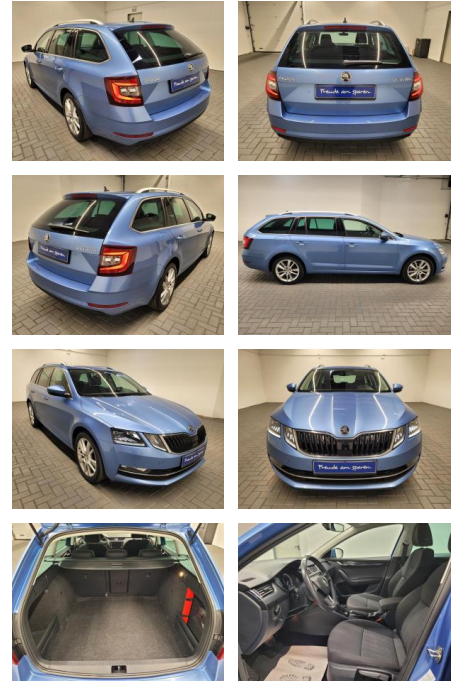

Ihr Ansprechpartner

**Herr Benjamin Loeff**  
E-Mail: benjamin.loeff@krausecars.de  
Telefon: 0355 58130

Autohaus Krause u. Sohn  
Sachsendorfer Str. 3 - 03051 Cottbus - Tel.: 0355 / 58130

## Skoda Octavia "Combi Style LED/Navi/SHZ/PDC

AM35-29039 **Angebotsnr.:**

Erstzulassung:	Kilometer:	Farbe:	Leistung:	Kraftstoffart:
17.05.2019	66.000		140 kW / 190 PS	Benzin

**PREIS**  
**27.100 €**

**FINANZIERUNGSBEISPIEL**  
Laufzeit: 72 Monate      Anzahlung: 25 %  
Basis-Finanzierung:\*      Mtl. Rate:  
Zielraten-Finanzierung:\*\* **230 €**