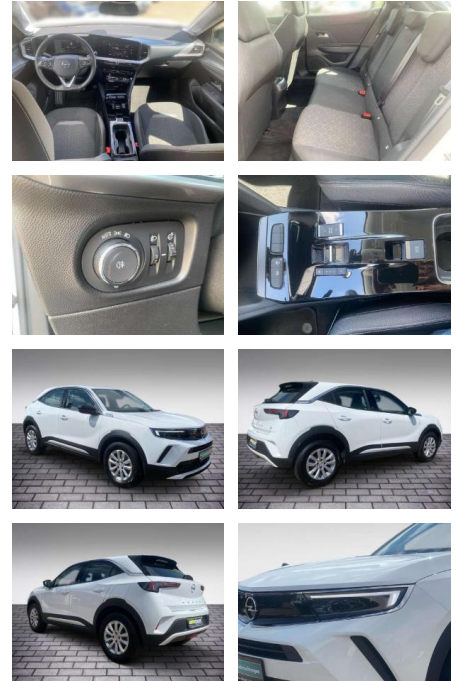

Erstzulassung: 01.07.2021 **Kilometer:** 31.800 **Farbe:** Weiß **Leistung:** 100 kW / 136 PS **Kraftstoffart:** Benzin

PREIS
23.460 €

FINANZIERUNGSBEISPIEL
Laufzeit: 72 Monate Anzahlung: 25 %
Basis-Finanzierung:* Mtl. Rate:
Zielraten-Finanzierung:** **1199 €**