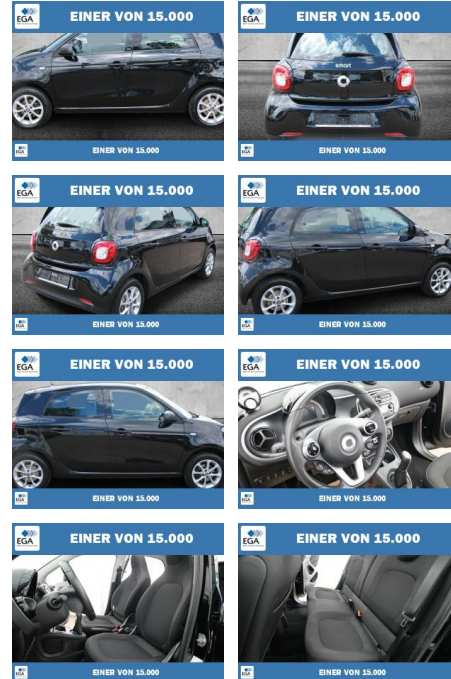

Ihr Ansprechpartner

Herr Benjamin Loeff
E-Mail: benjamin.loeff@krausecars.de
Telefon: 0355 58130

Autohaus Krause u. Sohn
Sachsendorfer Str. 3 - 03051 Cottbus - Tel.: 0355 / 58130

Smart ForFour Passion KLIMAAUTOMATIK+FALTDACH

PW01-22412-01 Angebotsnr.:

Erstzulassung:	Kilometer:	Farbe:	Leistung:	Kraftstoffart:
01.04.2019	38.382	Schwarz	52 kW / 71 PS	Benzin

PREIS
13.700 €

FINANZIERUNGSBEISPIEL
 Laufzeit: 72 Monate Anzahlung: 25 %
 Basis-Finanzierung:* Mtl. Rate:
 Zielraten-Finanzierung:** **116 €**

- Leichtmetallfelgen
- metallic
- Schiebedach
- Nebelscheinwerfer

Weiteres

- Lichtsensor
- elektrische Aussenspiegel
- Start Stop Automatik
- Nichtraucher
- Kraftstoffart: Super
- Sonnenblende
- 4 Einstiegtüren
- Unfallfrei
- Wärmeschutzglas
- Uhr & Drehzahlmesser
- iPad/iPod-Anschluss