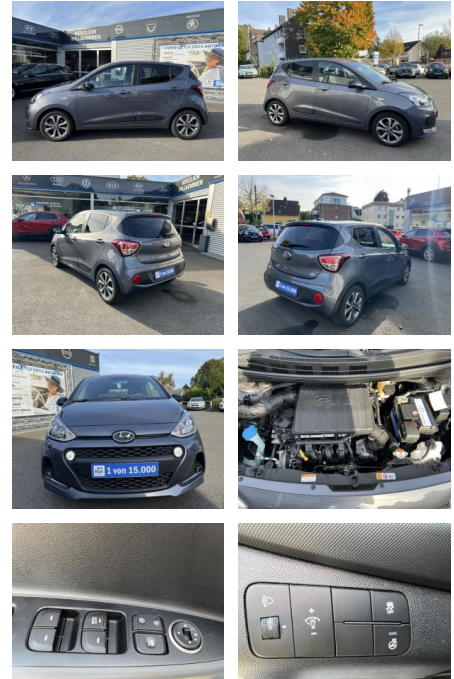

Ihr Ansprechpartner

Herr Benjamin Loeff
E-Mail: benjamin.loeff@krausecars.de
Telefon: 0355 58130

Autohaus Krause u. Sohn
Sachsendorfer Str. 3 - 03051 Cottbus - Tel.: 0355 / 58130

Hyundai i10 1.2 PASSION KLIMA*SHZG*NAVI*BTH*ALU*...

AC00-Z490501Angebotsnr.:

Erstzulassung:	Kilometer:	Farbe:	Leistung:	Kraftstoffart:
09.01.2019	49.000	Silber	64 kW / 87 PS	Benzin

PREIS
13.490 €

FINANZIERUNGSBEISPIEL

Laufzeit: 72 Monate Anzahlung: 25 %
Basis-Finanzierung:* Mtl. Rate:
Zielraten-Finanzierung:** **114 €**