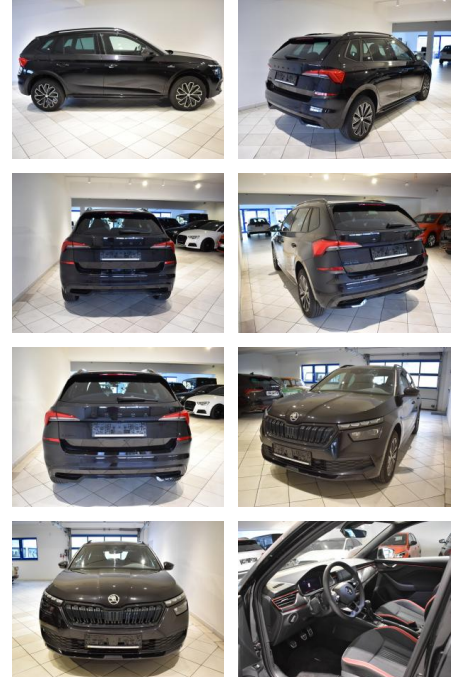

## Skoda Kamiq 1.0TSI Monte 5J.Garantie ACC beheitzt...

AH44-ATS 366Angebotsnr.:

**VERKAUFT**

**Erstzulassung:** 19.04.2023    **Kilometer:** 21.800    **Farbe:** Schwarz    **Leistung:** 81 kW / 110 PS    **Kraftstoffart:** Benzin

**PREIS**  
**25.680 €**