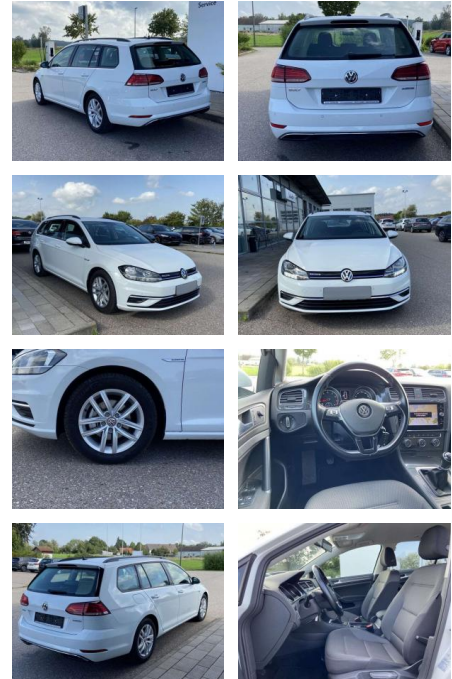

Ihr Ansprechpartner

Herr Benjamin Loeff
E-Mail: benjamin.loeff@krausecars.de
Telefon: 0355 58130

Autohaus Krause u. Sohn
Sachsendorfer Str. 3 - 03051 Cottbus - Tel.: 0355 / 58130

Volkswagen Golf Variant 1.5 TSI COMFORTLINE NAV...

SS00-579585AAngebotsnr.:

Erstzulassung:	Kilometer:	Farbe:	Leistung:	Kraftstoffart:
01.08.2020	16.710		96 kW / 131 PS	Benzin

PREIS 22.160 €	FINANZIERUNGSBEISPIEL		* Basisfinanzierung: Anzahlung: 5.540 Euro, Laufzeit: 72 Monate, Nettodarlehen: 16.620 Euro, Gesamtbetrag: 26.144 Euro, Zinssätze: 7.71% Sollz. (gebunden), 7.99% eff. ** Zielratenfinanzierung: Anzahlung: 5.540 Euro, Laufzeit: 72 Monate, Nettodarlehen: 16.620 Euro, Zielrate: 11.080 Euro, Gesamtbetrag: 27.693 Euro, Zinssätze: 7.71% Sollz. (gebunden), 7.99% eff., Vermittlung für: Santander Consumer Bank Repräsentatives Beispiel gem. § 17 Abs. 4 PAngV. Diese Finanzierungsangebote sind Beispiele. Gerne ermitteln wir für Sie Ihr individuelles Angebot.
	Laufzeit: 72 Monate Anzahlung: 25 %	Basis-Finanzierung:* Mtl. Rate:	
	Zielraten-Finanzierung:** 1.888 €		

Ausstattung

Sicherheit

- Anti-Blockiersystem ABS

Multimedia

- Radio

Interieur

- Sitzheizung vorne Lendenwirbelstützen vorne Mittelarmlehne vorne Beifahrersitz umklappbar Vordersitze höhenverstellbar Kindersitzverankerung für Kindersitzsystem ISOFIX Rücksitzbanklehne geteilt umlegbar mit Mittelarmlehne Netztrennwand klimatisiertes Handschuhfach Multifunktions-Lederlenkrad 2 Leseleuchten vorn und 2 hinten Komfortsitze vorne Make-Up Spiegel
- beleuchtet

Exterieur

- beheizbare Scheibenwaschdüsen vorne Dachreling Außenspiegel el. einstellbar und beheizbar Leichtmetallräder 16" Licht- und Sicht: LED-Kennzeichenbeleuchtung Tagfahrlicht Scheinwerferreinigungsanlage LED-Heckleuchten LED-Tagfahrlicht Technik: Seitenairbags vorne Einparkhilfe vorne und hinten Scheckheftgepflegt Servotronic ESP mit ASR Fernbedienung (ZV) 6-Gang-Schaltgetriebe 4 x elektrische Fensterheber el. Differenzialsperre (XDS) Reifendruckkontrolle Start-Stop-Automatik Guide & Inform-fähig Multifunktionsanzeige Plus el. Parkbremse inkl. AutoHold-Funktion Climatic Front-Assist inkl. City-Notbremsassistent Pannen-Set Müdigkeitserkennung Euro

- Samstags bis 16:00 Uhr geöffnet. Gerne beraten wir Sie über günstige Finanzierungsmodelle und nehmen Ihr derzeitiges Fahrzeug in Zahlung. www.auto-schuechl.de/finanzierung Irrtümer
- Änderungen oder Zwischenverkauf vorbehalten. www.auto-schuechl.de

STÄNDIG ÜBER 15.000 FAHRZEUGE IM BESTAND!