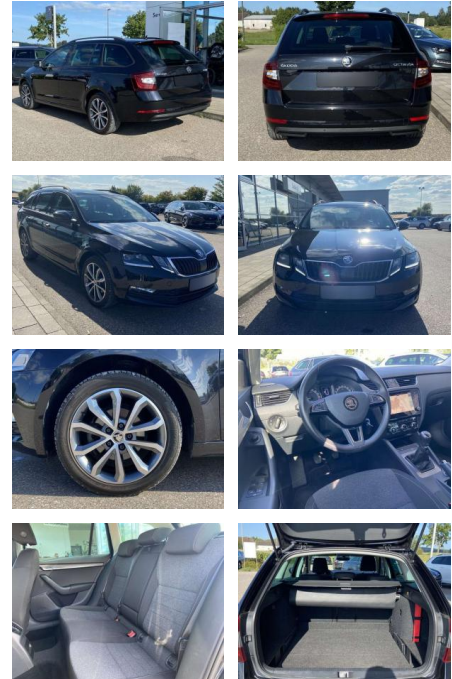

Ihr Ansprechpartner

Herr Benjamin Loeff
E-Mail: benjamin.loeff@krausecars.de
Telefon: 0355 58130

Autohaus Krause u. Sohn
Sachsendorfer Str. 3 - 03051 Cottbus - Tel.: 0355 / 58130

Skoda Octavia Combi 1.6 TDI Soleil AHK+17"

SS00-198051AAngebotsnr.:

Erstzulassung: 01.06.2019 **Kilometer:** 35.240 **Farbe:** **Leistung:** 85 kW / 116 PS **Kraftstoffart:** Benzin

PREIS 22.160 €	FINANZIERUNGSBEISPIEL	
	Laufzeit: 72 Monate	Anzahlung: 25 %
	Basis-Finanzierung:**	Mtl. Rate: 188 €
	Zielraten-Finanzierung:**	

Ausstattung

Sicherheit

- Anti-Blockiersystem ABS

Multimedia

- Radio

Interieur

- Sitzheizung vorne Innenspiegel automatisch abblendbar
- Lendenwirbelstützen vorne Climatronic
- Mittelarmlehne vorne Vordersitze höhenverstellbar Kindersitzverankerung für Kindersitzsystem ISOFIX Variables Ladebodenkonzept Rücksitzbanklehne geteilt umlegbar mit Mittelarmlehne
- Netztrennwand klimatisiertes Handschuhfach
- Multifunktions-Lederlenkrad 2
- Leseleuchten vorn und 2 hinten