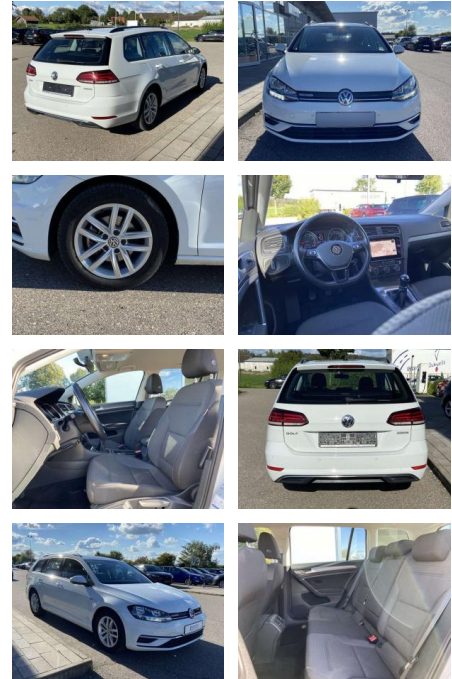

Ihr Ansprechpartner

Herr Benjamin Loeff
E-Mail: benjamin.loeff@krausecars.de
Telefon: 0355 58130

Autohaus Krause u. Sohn
Sachsendorfer Str. 3 - 03051 Cottbus - Tel.: 0355 / 58130

Volkswagen Golf Variant 1.5 TSI COMFORTLINE NAV...

SS00-579568 **Angebotsnr.:**

Erstzulassung:	Kilometer:	Farbe:	Leistung:	Kraftstoffart:
01.08.2020	19.204		96 kW / 131 PS	Benzin

PREIS
20.990 €

FINANZIERUNGSBEISPIEL

Laufzeit: 72 Monate   Anzahlung: 25 %
Basis-Finanzierung:*   Mtl. Rate:
Zielraten-Finanzierung:** **178 €**

* Basisfinanzierung: Anzahlung: 5.248 Euro, Laufzeit: 72 Monate, Nettodarlehen: 15.743 Euro, Gesamtbetrag: 24.764 Euro, Zinssätze: 7.71% Sollz. (gebunden), 7.99% eff.
** Zielratenfinanzierung: Anzahlung: 5.248 Euro, Laufzeit: 72 Monate, Nettodarlehen: 15.743 Euro, Zielrate: 10.495 Euro, Gesamtbetrag: 26.231 Euro, Zinssätze: 7.71% Sollz. (gebunden), 7.99% eff.,

Vermittlung für: Santander Consumer Bank
Repräsentatives Beispiel gem. § 17 Abs. 4 PAngV. Diese Finanzierungsangebote sind Beispiele. Gerne ermitteln wir für Sie Ihr individuelles Angebot.

Ausstattung

Sicherheit

- Anti-Blockiersystem ABS

Multimedia

- Radio

Interieur

- Sitzheizung vorne Lendenwirbelstützen vorne Mittelarmlehne vorne Beifahrersitz umklappbar Vordersitze höhenverstellbar Kindersitzverankerung für Kindersitzsystem ISOFIX Rücksitzbanklehne geteilt umlegbar mit Mittelarmlehne Netztrennwand klimatisiertes Handschuhfach Multifunktions-Lederlenkrad 2 Leseleuchten vorn und 2 hinten Komfortsitze vorne Make-Up Spiegel
- beleuchtet

Exterieur

- beheizbare Scheibenwaschdüsen vorne Dachreling Außenspiegel el. einstellbar und beheizbar Leichtmetallräder 16" Licht- und Sicht: LED-Kennzeichenbeleuchtung Tagfahrlicht Scheinwerferreinigungsanlage LED-Heckleuchten LED-Tagfahrlicht Technik: Seitenairbags vorne Einparkhilfe vorne und hinten Scheckheftgepflegt Servotronic ESP mit ASR Fernbedienung (ZV) 6-Gang-Schaltgetriebe 4 x elektrische Fensterheber el. Differenzialsperre (XDS) Reifendruckkontrolle Start-Stop-Automatik Guide & Inform-fähig Multifunktionsanzeige Plus el. Parkbremse inkl. AutoHold-Funktion Climatic Front-Assist inkl. City-Notbremsassistent Pannen-Set Müdigkeitserkennung Euro

- Samstags bis 16:00 Uhr geöffnet. Gerne beraten wir Sie über günstige Finanzierungsmodelle und nehmen Ihr derzeitiges Fahrzeug in Zahlung. www.auto-schuechl.de/finanzierung Irrtümer
- Änderungen oder Zwischenverkauf vorbehalten. www.auto-schuechl.de

STÄNDIG ÜBER 15.000 FAHRZEUGE IM BESTAND!