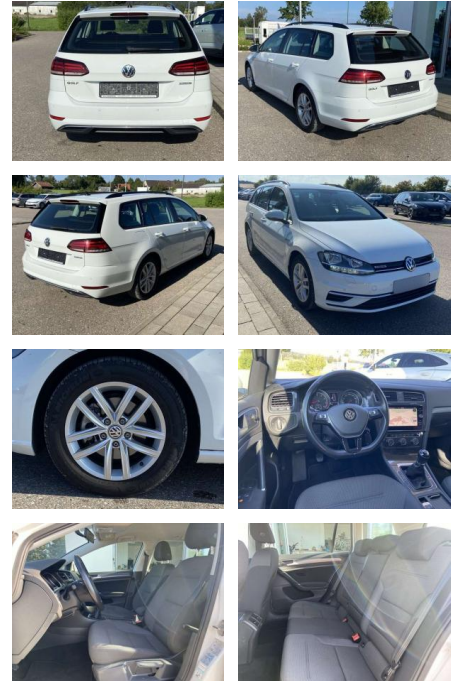

Ihr Ansprechpartner

Herr Mathias Markusch
E-Mail: mathias.markusch@krausecars.de
Telefon: 0355 58130

Autohaus Krause u. Sohn
Sachsendorfer Str. 3 - 03051 Cottbus - Tel.: 0355 / 58130

Volkswagen Golf Variant 1.5 TSI COMFORTLINE NAV...

SS00-579718AAngebotsnr.:

Erstzulassung:	Kilometer:	Farbe:	Leistung:	Kraftstoffart:
01.08.2020	15.924		96 kW / 131 PS	Benzin

PREIS	FINANZIERUNGSBEISPIEL	
22.160 €	Laufzeit: 72 Monate	Anzahlung: 25 %
	Basis-Finanzierung:**	Mtl. Rate:
	Zielraten-Finanzierung:**	188 €