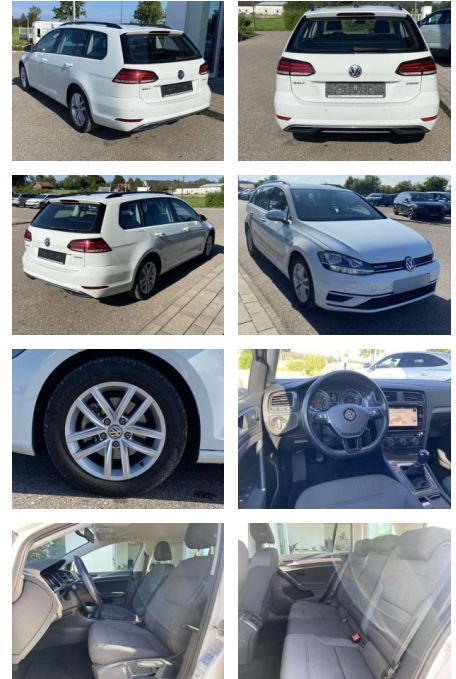

## Volkswagen Golf Variant 1.5 TSI COMFORTLINE NAV...

SS00-579718 **Angebotsnr.:**

Erstzulassung:	Kilometer:	Farbe:	Leistung:	Kraftstoffart:
01.08.2020	15.924		96 kW / 131 PS	Benzin

**PREIS**  
**20.990 €**