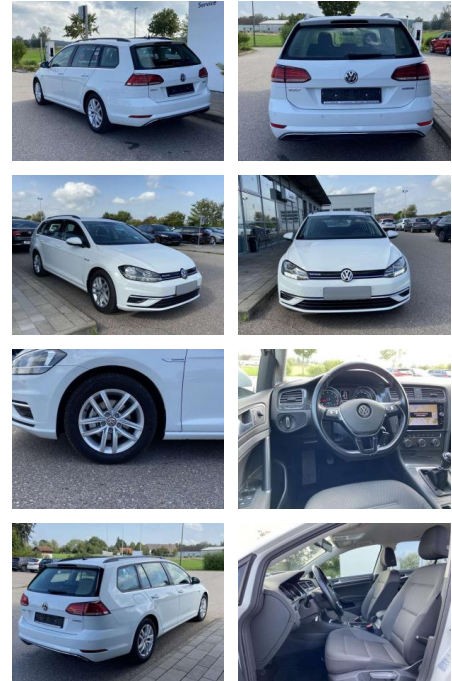

Ihr Ansprechpartner

Herr Benjamin Loeff
E-Mail: benjamin.loeff@krausecars.de
Telefon: 0355 58130

Autohaus Krause u. Sohn
Sachsendorfer Str. 3 - 03051 Cottbus - Tel.: 0355 / 58130

Volkswagen Golf Variant 1.5 TSI COMFORTLINE NAV...

SS00-579585 **Angebotsnr.:**

Erstzulassung:	Kilometer:	Farbe:	Leistung:	Kraftstoffart:
01.08.2020	16.710		96 kW / 131 PS	Benzin

PREIS 20.990 €	FINANZIERUNGSBEISPIEL		* Basisfinanzierung: Anzahlung: 5.248 Euro, Laufzeit: 72 Monate, Nettodarlehen: 15.743 Euro, Gesamtbetrag: 24.764 Euro, Zinssätze: 7.71% Sollz. (gebunden), 7.99% eff. ** Zielratenfinanzierung: Anzahlung: 5.248 Euro, Laufzeit: 72 Monate, Nettodarlehen: 15.743 Euro, Zielrate: 10.495 Euro, Gesamtbetrag: 26.231 Euro, Zinssätze: 7.71% Sollz. (gebunden), 7.99% eff., Vermittlung für: Santander Consumer Bank Repräsentatives Beispiel gem. § 17 Abs. 4 PAngV. Diese Finanzierungsangebote sind Beispiele. Gerne ermitteln wir für Sie Ihr individuelles Angebot.
	Laufzeit: 72 Monate	Anzahlung: 25 %	
	Basis-Finanzierung:**	Mtl. Rate:	
	Zielraten-Finanzierung:**	178 €	

Ausstattung

Sicherheit

- Anti-Blockiersystem ABS

Multimedia

- Radio

Interieur

- Sitzheizung vorne Lendenwirbelstützen vorne Mittelarmlehne vorne Beifahrersitz umklappbar Vordersitze höhenverstellbar Kindersitzverankerung für Kindersitzsystem ISOFIX Rücksitzbanklehne geteilt umlegbar mit Mittelarmlehne Netztrennwand klimatisiertes Handschuhfach Multifunktions-Lederlenkrad 2 Leseleuchten vorn und 2 hinten Komfortsitze vorne Make-Up Spiegel
- beleuchtet