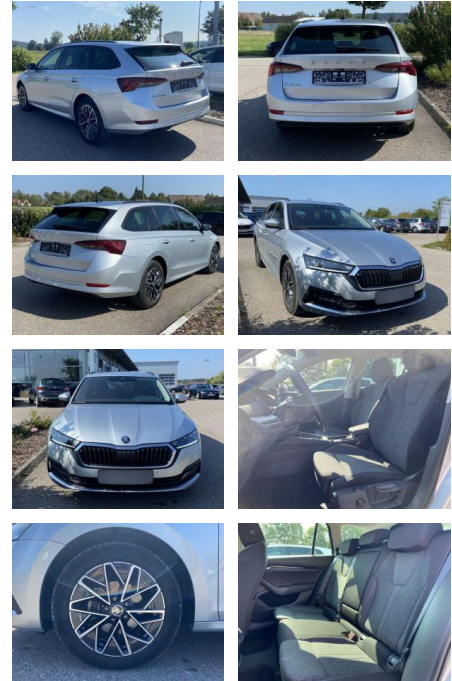

Ihr Ansprechpartner

Herr Mathias Markusch
E-Mail: mathias.markusch@krausecars.de
Telefon: 0355 58130

Autohaus Krause u. Sohn
Sachsendorfer Str. 3 - 03051 Cottbus - Tel.: 0355 / 58130

Skoda Octavia Combi 2.0 TDI DSG CLEVER AHK

SS00-011991AAngebotsnr.:

Erstzulassung:	Kilometer:	Farbe:	Leistung:	Kraftstoffart:
01.08.2021	58.510		85 kW / 116 PS	Benzin

PREIS	FINANZIERUNGSBEISPIEL	
26.180 €	Laufzeit: 72 Monate	Anzahlung: 25 %
	Basis-Finanzierung:**	Mtl. Rate:
	Zielraten-Finanzierung:**	222 €