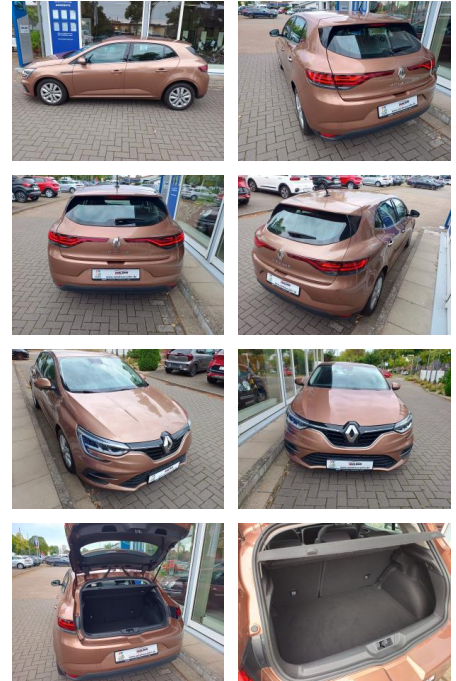

Ihr Ansprechpartner

**Herr Benjamin Loeff**  
E-Mail: benjamin.loeff@krausecars.de  
Telefon: 0355 58130

Autohaus Krause u. Sohn  
Sachsendorfer Str. 3 - 03051 Cottbus - Tel.: 0355 / 58130

## Renault Megane TCe 140 Zen 1.Hand GJR SHZ Navi P...

KJ00-KCJ2408 Angebot Nr.: 123456789

**Erstzulassung:** 27.04.2021    **Kilometer:** 71.795    **Farbe:** Braun    **Leistung:** 104 kW / 141 PS    **Kraftstoffart:** Benzin