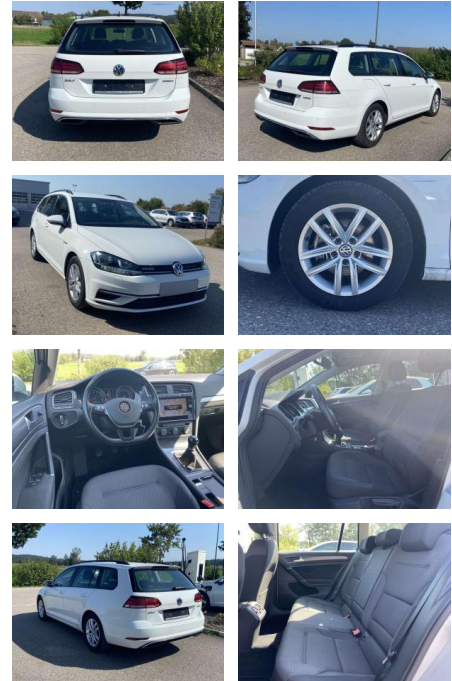

Ihr Ansprechpartner

Herr Mathias Markusch

E-Mail: mathias.markusch@krausecars.de

Telefon: 0355 58130

Autohaus Krause u. Sohn
Sachsendorfer Str. 3 - 03051 Cottbus - Tel.: 0355 / 58130

Volkswagen Golf Variant Comfortline 1.5 TSI NAVI

SS00-579595 **Angebotsnr.:**

Erstzulassung:	Kilometer:	Farbe:	Leistung:	Kraftstoffart:
01.08.2020	14.507		96 kW / 131 PS	Benzin

PREIS	FINANZIERUNGSBEISPIEL	
20.990 €	Laufzeit: 72 Monate	Anzahlung: 25 %
	Basis-Finanzierung:**	Mtl. Rate:
	Zielraten-Finanzierung:**	178 €

Ausstattung

Sicherheit

- Anti-Blockiersystem ABS

Multimedia

- Radio

Interieur

- Sitzheizung vorne Lendenwirbelstützen vorne Mittelarmlehne vorne Beifahrersitz umklappbar Vordersitze höhenverstellbar Kindersitzverankerung für Kindersitzsystem ISOFIX Rücksitzbanklehne geteilt umlegbar mit Mittelarmlehne Netztrennwand klimatisiertes Handschuhfach Multifunktions-Lederlenkrad 2 Leseleuchten vorn und 2 hinten Komfortsitze vorne Make-Up Spiegel
- beleuchtet