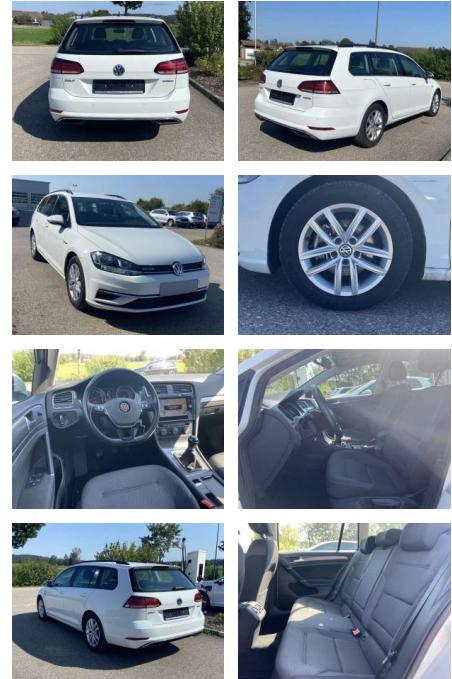

Ihr Ansprechpartner

Herr Benjamin Loeff
E-Mail: benjamin.loeff@krausecars.de
Telefon: 0355 58130

Autohaus Krause u. Sohn
Sachsendorfer Str. 3 - 03051 Cottbus - Tel.: 0355 / 58130

Volkswagen Golf Variant Comfortline 1.5 TSI AHK

SS00-579595AAngebotsnr.:

Erstzulassung:	Kilometer:	Farbe:	Leistung:	Kraftstoffart:
01.08.2020	14.507		96 kW / 131 PS	Benzin

PREIS	FINANZIERUNGSBEISPIEL	
22.160 €	Laufzeit: 72 Monate	Anzahlung: 25 %
	Basis-Finanzierung:**	Mtl. Rate:
	Zielraten-Finanzierung:**	188 €

Ausstattung

Sicherheit

- Anti-Blockiersystem ABS

Multimedia

- Radio

Interieur

- Sitzheizung vorne Lendenwirbelstützen vorne Mittelarmlehne vorne Beifahrersitz umklappbar Vordersitze höhenverstellbar Kindersitzverankerung für Kindersitzsystem ISOFIX Rücksitzbanklehne geteilt umlegbar mit Mittelarmlehne Netztrennwand klimatisiertes Handschuhfach Multifunktions-Lederlenkrad 2 Leseleuchten vorn und 2 hinten Komfortsitze vorne Make-Up Spiegel
- beleuchtet