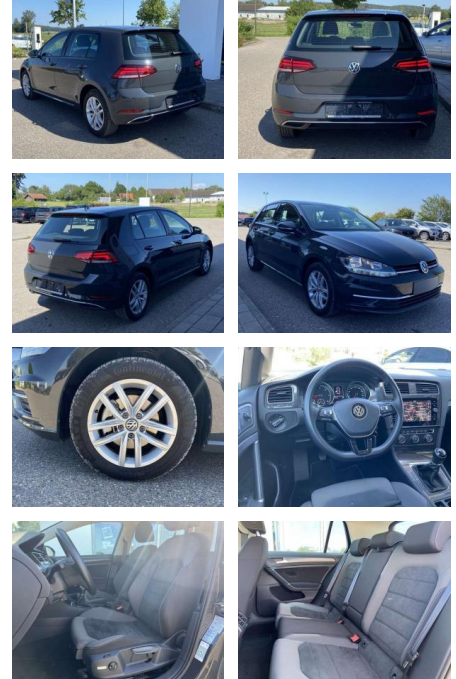

Volkswagen Golf 1.6 TDI Comfortline NAVI+SHZ+PDC

SS00-087291 **Angebotsnr.:**

Erstzulassung:	Kilometer:	Farbe:	Leistung:	Kraftstoffart:
01.07.2019	36.390		85 kW / 116 PS	Benzin

PREIS
19.290 €

FINANZIERUNGSBEISPIEL

- Anti-Blockiersystem ABS

Multimedia

- Radio

Interieur

- Sitzheizung vorne Mittelarmlehne vorne Kindersitzverankerung für Kindersitzsystem ISOFIX Rücksitzbanklehne geteilt umlegbar mit Mittelarmlehne ergoActive Sitz mit 14-Wege-Einstellung auf der Fahrerseite klimatisiertes Handschuhfach Sport-Komfortsitze vorne el. Lendenwirbelstütze Fahrersitz mit Massagefunktion Multifunktions-Lederlenkrad 2 Leseleuchten vorn und 2 hinten Make-Up Spiegel
- beleuchtet Vordersitze höhenverstellbar