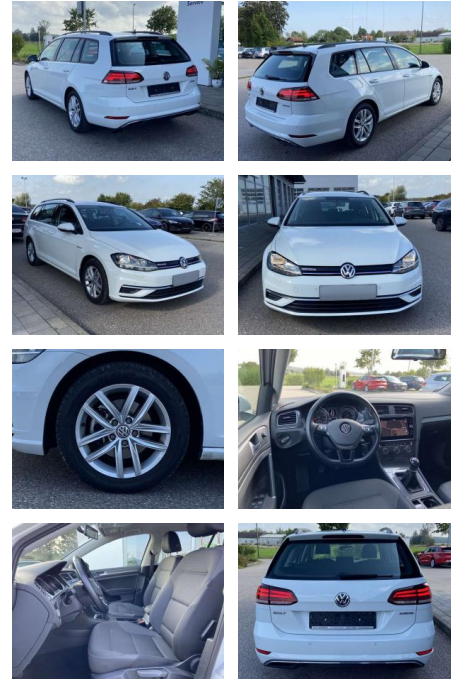

Ihr Ansprechpartner

Herr Benjamin Loeff
E-Mail: benjamin.loeff@krausecars.de
Telefon: 0355 58130

Autohaus Krause u. Sohn
Sachsendorfer Str. 3 - 03051 Cottbus - Tel.: 0355 / 58130

Volkswagen Golf Variant Comfortline 1.5 TSI AHK

SS00-575928AAngebotsnr.:

Erstzulassung:	Kilometer:	Farbe:	Leistung:	Kraftstoffart:
01.09.2020	13.868		96 kW / 131 PS	Benzin

PREIS
22.160 €

FINANZIERUNGSBEISPIEL

Laufzeit: 72 Monate Anzahlung: 25 %
Basis-Finanzierung:* Mtl. Rate:
Zielraten-Finanzierung:** **1.188 €**