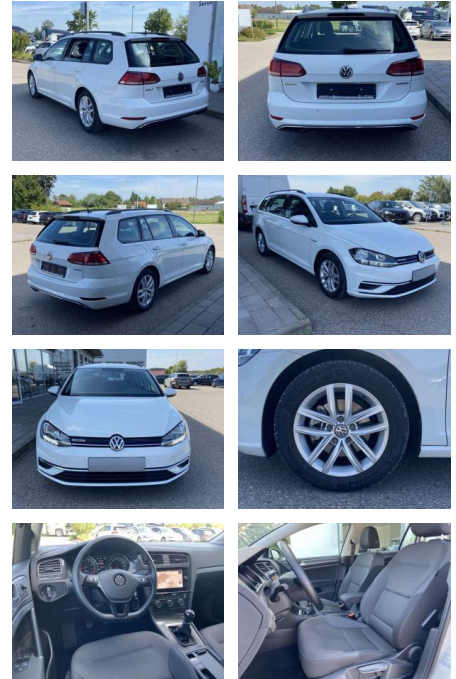

Ihr Ansprechpartner

Herr Benjamin Loeff
E-Mail: benjamin.loeff@krausecars.de
Telefon: 0355 58130

Autohaus Krause u. Sohn
Sachsendorfer Str. 3 - 03051 Cottbus - Tel.: 0355 / 58130

Volkswagen Golf Variant Comfortline 1.5 TSI AHK

SS00-579180AAngebotsnr.:

Erstzulassung:	Kilometer:	Farbe:	Leistung:	Kraftstoffart:
01.08.2020	19.932		96 kW / 131 PS	Benzin

PREIS
21.100 €

FINANZIERUNGSBEISPIEL
Laufzeit: 72 Monate   Anzahlung: 25 %
Basis-Finanzierung:*   Mtl. Rate:
Zielraten-Finanzierung:** **179 €**

* Basisfinanzierung: Anzahlung: 5.275 Euro, Laufzeit: 72 Monate, Nettodarlehen: 15.825 Euro, Gesamtbetrag: 24.893 Euro, Zinssätze: 7.71% Sollz. (gebunden), 7.99% eff.
** Zielratenfinanzierung: Anzahlung: 5.275 Euro, Laufzeit: 72 Monate, Nettodarlehen: 15.825 Euro, Zielrate: 10.550 Euro, Gesamtbetrag: 26.368 Euro, Zinssätze: 7.71% Sollz. (gebunden), 7.99% eff.,

Vermittlung für: Santander Consumer Bank
Repräsentatives Beispiel gem. § 17 Abs. 4 PAngV. Diese Finanzierungsangebote sind Beispiele. Gerne ermitteln wir für Sie Ihr individuelles Angebot.

Ausstattung

Sicherheit

- Anti-Blockiersystem ABS

Multimedia

- Radio

Interieur

- Sitzheizung vorne Lendenwirbelstützen vorne Mittelarmlehne vorne Beifahrersitz umklappbar Vordersitze höhenverstellbar Kindersitzverankerung für Kindersitzsystem ISOFIX Rücksitzbanklehne geteilt umlegbar mit Mittelarmlehne Netztrennwand klimatisiertes Handschuhfach Multifunktions-Lederlenkrad 2 Leseleuchten vorn und 2 hinten Komfortsitze vorne Make-Up Spiegel
- beleuchtet

Exterieur

- beheizbare Scheibenwaschdüsen vorne abnehmbare Anhängerkupplung Dachreling Außenspiegel el. einstellbar und beheizbar Leichtmetallräder 16" Licht- und Sicht: LED-Kennzeichenbeleuchtung Tagfahrlicht Scheinwerferreinigungsanlage LED-Heckleuchten LED-Tagfahrlicht Technik: Seitenairbags vorne Einparkhilfe vorne und hinten Scheckheftgepflegt Servotronic ESP mit ASR Fernbedienung (ZV) 6-Gang-Schaltgetriebe 4 x elektrische Fensterheber el. Differenzialsperre (XDS) Reifendruckkontrolle Start-Stop-Automatik Guide & Inform-fähig Multifunktionsanzeige Plus el. Parkbremse inkl. AutoHold-Funktion Climatic Front-Assist inkl. City-Notbremsassistent Pannen-Set

- Samstags bis 16:00 Uhr geöffnet. Gerne beraten wir Sie über günstige Finanzierungsmodelle und nehmen Ihr derzeitiges Fahrzeug in Zahlung. www.auto-schuechl.de/finanzierung Irrtümer
- Änderungen oder Zwischenverkauf vorbehalten. www.auto-schuechl.de

STÄNDIG ÜBER 15.000 FAHRZEUGE IM BESTAND!