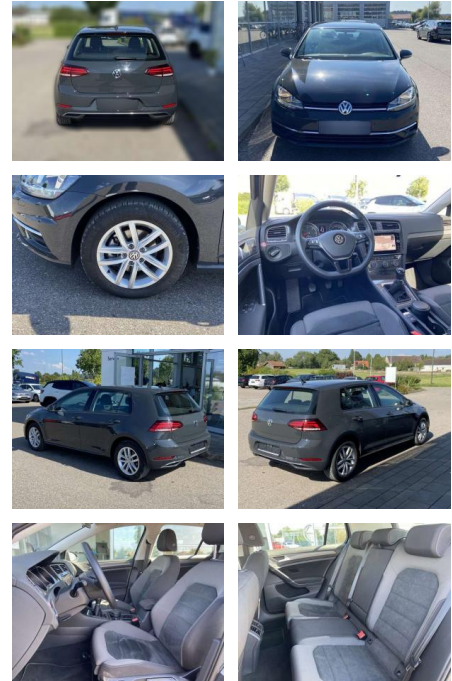

## Volkswagen Golf 1.6 TDI Comfortline NAVI+SHZ+PDC

SS00-087301 **Angebotsnr.:**

Erstzulassung:	Kilometer:	Farbe:	Leistung:	Kraftstoffart:
01.07.2019	26.594		85 kW / 116 PS	Benzin

**PREIS**  
**19.510 €**