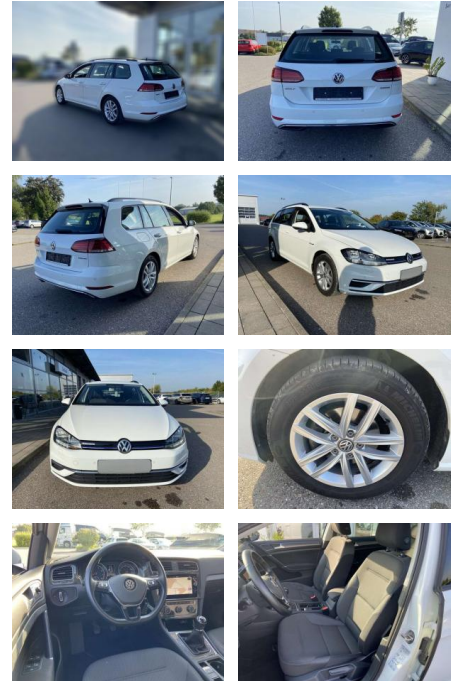

Ihr Ansprechpartner

Herr Benjamin Loeff
E-Mail: benjamin.loeff@krausecars.de
Telefon: 0355 58130

Autohaus Krause u. Sohn
Sachsendorfer Str. 3 - 03051 Cottbus - Tel.: 0355 / 58130

Volkswagen Golf Variant 1.5 TSI Comfortline NAVI

SS00-579761 **Angebotsnr.:**

Erstzulassung:	Kilometer:	Farbe:	Leistung:	Kraftstoffart:
01.08.2020	17.876		96 kW / 131 PS	Benzin

PREIS	FINANZIERUNGSBEISPIEL	
20.880 €	Laufzeit: 72 Monate	Anzahlung: 25 %
	Basis-Finanzierung:**	Mtl. Rate:
	Zielraten-Finanzierung:**	177 €