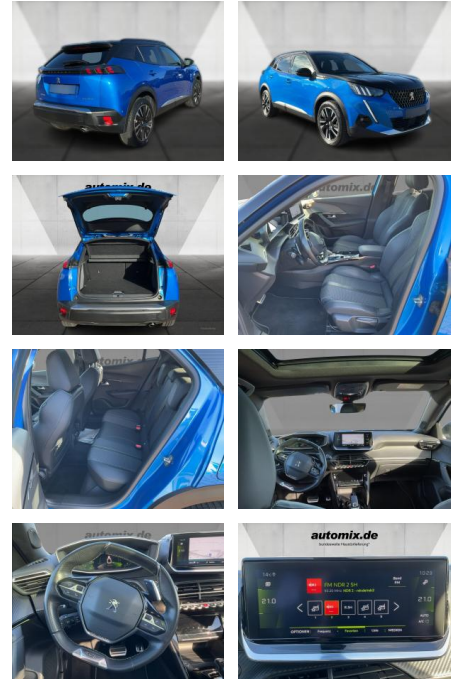

Ihr Ansprechpartner

Herr Benjamin Loeff
E-Mail: benjamin.loeff@krausecars.de
Telefon: 0355 58130

Autohaus Krause u. Sohn
Sachsendorfer Str. 3 - 03051 Cottbus - Tel.: 0355 / 58130

Peugeot 2008 Autom,LED,Pano,AHK,Navi,ACC,

WA00-30524 **Angebotsnr.:**

Erstzulassung:	Kilometer:	Farbe:	Leistung:	Kraftstoffart:
01.12.2020	53.000	Blau	96 kW / 131 PS	Diesel

PREIS 24.890 €	FINANZIERUNGSBEISPIEL		* Basisfinanzierung: Anzahlung: 6.223 Euro, Laufzeit: 72 Monate, Nettodarlehen: 18.668 Euro, Gesamtbetrag: 29.365 Euro, Zinssätze: 7.71% Sollz. (gebunden), 7.99% eff. ** Zielratenfinanzierung: Anzahlung: 6.223 Euro, Laufzeit: 72 Monate, Nettodarlehen: 18.668 Euro, Zielrate: 12.445 Euro, Gesamtbetrag: 31.105 Euro, Zinssätze: 7.71% Sollz. (gebunden), 7.99% eff., Vermittlung für: Santander Consumer Bank Repräsentatives Beispiel gem. § 17 Abs. 4 PAngV. Diese Finanzierungsangebote sind Beispiele. Gerne ermitteln wir für Sie Ihr individuelles Angebot.
	Laufzeit: 72 Monate	Anzahlung: 25 %	
	Basis-Finanzierung:*	Mtl. Rate:	
	Zielraten-Finanzierung:**	Mtl. Rate: 211 €	

Ausstattung

Sicherheit

- PDC Park Distance Control hinten
- Anti-Blockiersystem ABS
- Antischlupfregelung ASC+T
- elektronische Stabilitätskontrolle (ESP / DSP)
- Servolenkung
- Regensensor
- Wegfahrsperre
- Kindersitzbefestigung
- PDC Park Distance Control vorne

Multimedia

- Radio
- CD Radio
- Navigation mit Bildschirm
- MP3 Anschluss
- Bluetooth

Komfort

- Zentralverriegelung

- Bordcomputer

Interieur

- Multifunktionslenkrad
- el. Fensterheber
- Sitzheizung

Exterieur

- Leichtmetallfelgen
- metallic
- Schiebedach
- Nebelscheinwerfer
- Dachreling

Umwelt

- Partikelfilter

Weiteres

- Diesel
- Lichtsensor
- Panoramadach

- elektrische Aussenspiegel
- Start Stop Automatik
- Nichtraucher