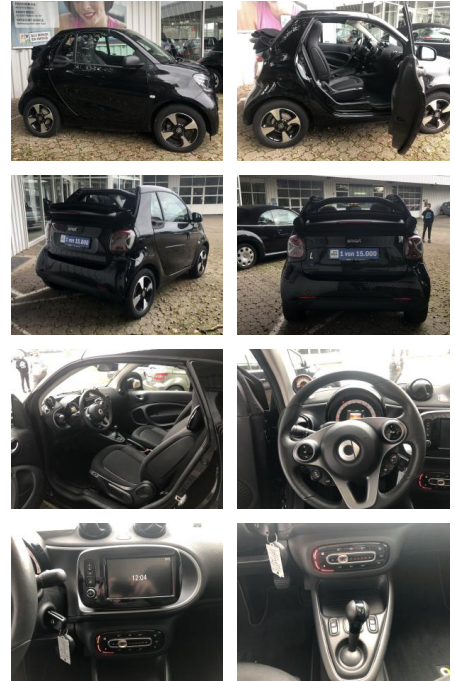

Ihr Ansprechpartner

Herr Benjamin Loeff
E-Mail: benjamin.loeff@krausecars.de
Telefon: 0355 58130

Autohaus Krause u. Sohn
Sachsendorfer Str. 3 - 03051 Cottbus - Tel.: 0355 / 58130

Smart ForTwo EQ Cabrio*12 TKM*EXCLUSIVE*NAVI*CAM...

FL00-W8400W **Angebotsnr.:**

Erstzulassung:	Kilometer:	Farbe:	Leistung:	Kraftstoffart:
19.06.2020	12.800	Schwarz	60 kW / 82 PS	Elektro

PREIS 14.720 €	FINANZIERUNGSBEISPIEL		* Basisfinanzierung: Anzahlung: 3.680 Euro, Laufzeit: 72 Monate, Nettodarlehen: 11.040 Euro, Gesamtbetrag: 17.366 Euro, Zinssätze: 7.71% Sollz. (gebunden), 7.99% eff. ** Zielratenfinanzierung: Anzahlung: 3.680 Euro, Laufzeit: 72 Monate, Nettodarlehen: 11.040 Euro, Zielrate: 7.360 Euro, Gesamtbetrag: 18.395 Euro, Zinssätze: 7.71% Sollz. (gebunden), 7.99% eff., Vermittlung für: Santander Consumer Bank Repräsentatives Beispiel gem. § 17 Abs. 4 PAngV. Diese Finanzierungsangebote sind Beispiele. Gerne ermitteln wir für Sie Ihr individuelles Angebot.
	Laufzeit: 72 Monate	Anzahlung: 25 %	
	Basis-Finanzierung:*	Mtl. Rate:	
	Zielraten-Finanzierung:**	Mtl. Rate:	

Ausstattung

Besonderheiten

- Geschwindigkeits-Regelanlage (Tempomat)
- Cool & Audio-Paket
- Winter-Paket
- Sitzheizung
- Lenkrad heizbar
- Ausstattungs-Paket: Plus
- Radioempfang digital (DAB)
- Ausstattungs-Paket: Exclusive
- LED-Scheinwerfer mit Tagfahrlicht
- Einparkhilfe hinten
- Rückfahrkamera
- Ladekabel-Paket