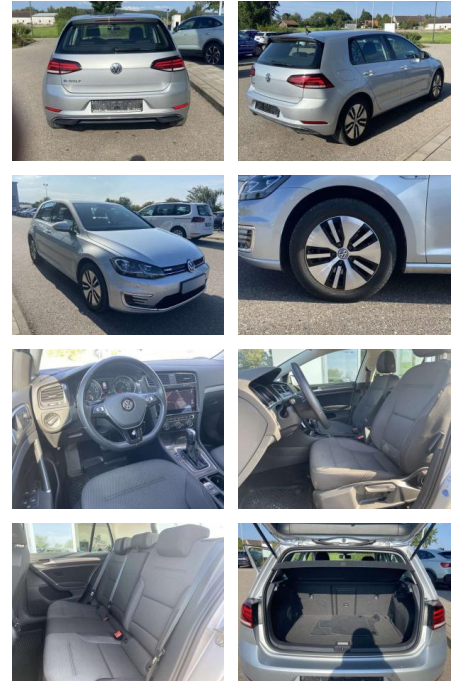

Volkswagen Golf e-GOLF COMFORTLINE WÄRMEPUMPE

SS00-913072 **Angebotsnr.:**

Erstzulassung:	Kilometer:	Farbe:	Leistung:	Kraftstoffart:
01.07.2020	33.655		100 kW / 136 PS	Benzin

PREIS
18.660 €

FINANZIERUNGSBEISPIEL
Laufzeit: 72 Monate Anzahlung: 25 %
Basis-Finanzierung:* Mtl. Rate:
Zielraten-Finanzierung:** **158 €**

- Anti-Blockiersystem ABS

Multimedia

- Radio

Interieur

- Sitzheizung vorne Lendenwirbelstützen vorne Climatronic Mittelarmlehne vorne Vordersitze höhenverstellbar Kindersitzverankerung für Kindersitzsystem ISOFIX Rücksitzbanklehne geteilt umlegbar mit Mittelarmlehne 2 Leseleuchten vorn klimatisiertes Handschuhfach Multifunktions-Lederlenkrad Komfortsitze vorne Make-Up Spiegel
- beleuchtet