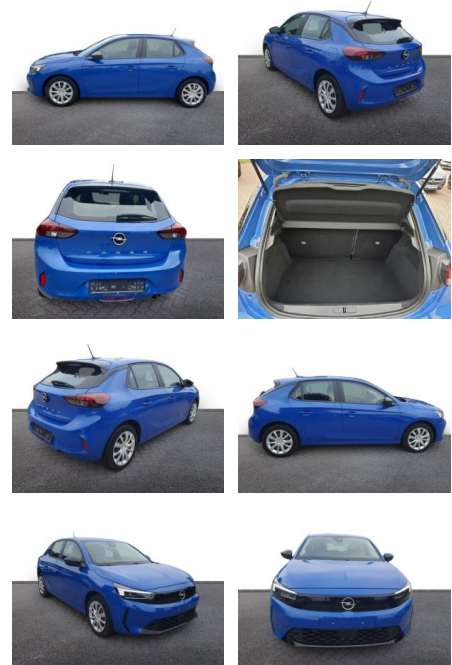

Opel Corsa F Edition 1.2 LED DAB SHZ

AH32-P405949 **Angebotsnr.:**

Erstzulassung:	Kilometer:	Farbe:	Leistung:	Kraftstoffart:
01.05.2023	18.357	Blau	55 kW / 75 PS	Benzin

PREIS
16.560 €

FINANZIERUNGSBEISPIEL
Laufzeit: 72 Monate Anzahlung: 25 %
Basis-Finanzierung:* Mtl. Rate:
Zielraten-Finanzierung:** **140 €**