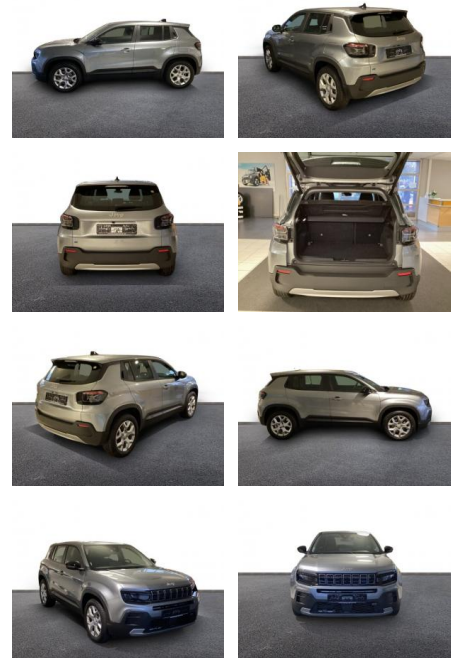

AH32-PJK1633 **Angebotsnr.:**

Erstzulassung:	Kilometer:	Farbe:	Leistung:	Kraftstoffart:
01.06.2023	7.652	Grau	115 kW / 156 PS	Elektro

PREIS
31.090 €

FINANZIERUNGSBEISPIEL

Laufzeit: 72 Monate Anzahlung: 25 %
Basis-Finanzierung:* Mtl. Rate:
Zielraten-Finanzierung:** **263 €**