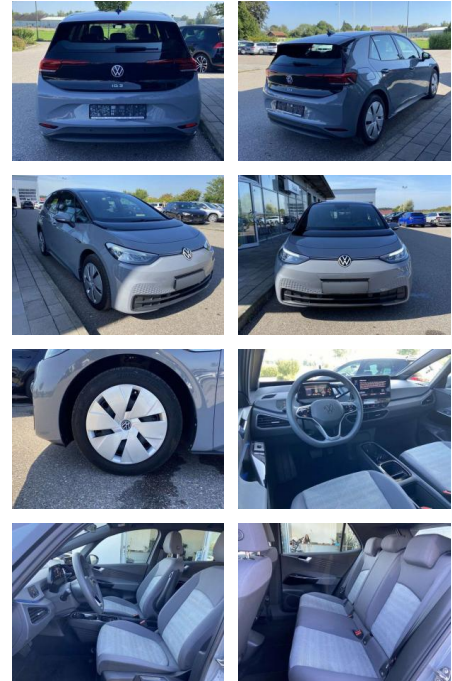

Ihr Ansprechpartner

Herr Mathias Markusch
E-Mail: mathias.markusch@krausecars.de
Telefon: 0355 58130

Autohaus Krause u. Sohn
Sachsendorfer Str. 3 - 03051 Cottbus - Tel.: 0355 / 58130

Volkswagen ID.3 CCS+NAVI+LED+APP-CONNECT+PDC+DAB

SS00-074796 Angebotsnr.:

Erstzulassung:	Kilometer:	Farbe:	Leistung:	Kraftstoffart:
01.05.2021	10.424		110 kW / 150 PS	Benzin

PREIS
21.630 €

FINANZIERUNGSBEISPIEL

Laufzeit: 72 Monate Anzahlung: 25 %
Basis-Finanzierung:* Mtl. Rate:
Zielraten-Finanzierung:** **183 €**

- Anti-Blockiersystem ABS

Multimedia

- Radio

Interieur

- Armlehne für Vordersitze Fahrersitz höhenverstellbar Make-Up Spiegel
- beleuchtet Rücksitzbanklehne geteilt umlegbar Multifunktionslenkrad mit Touch-Bedienung Isofix Rücksitzbank und Beifahrersitz