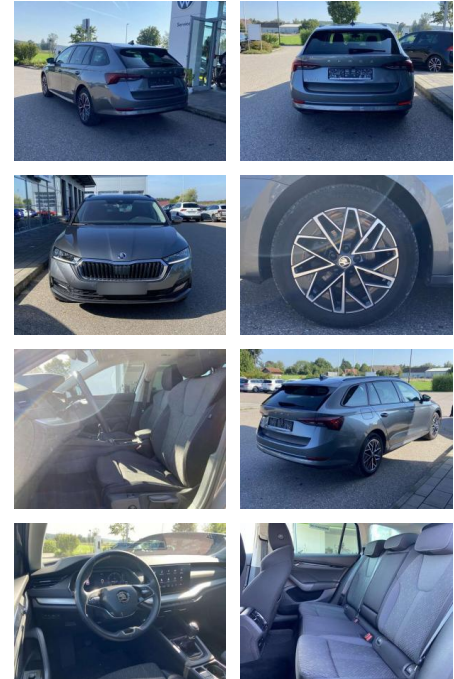

Skoda Octavia Combi 1.5 TSI Ambition 17"

SS00-060475 Angebotsnr.:

Erstzulassung:	Kilometer:	Farbe:	Leistung:	Kraftstoffart:
01.04.2022	31.117		110 kW / 150 PS	Benzin

PREIS
29.050 €

FINANZIERUNGSBEISPIEL
Laufzeit: 72 Monate Anzahlung: 25 %
Basis-Finanzierung:** Mtl. Rate:
Zielraten-Finanzierung:** 246 €

Ausstattung

Sicherheit

- Anti-Blockiersystem ABS

Multimedia

- Radio

Interieur

- Sitzheizung vorne und hinten
- Innenspiegel automatisch abblendbar
- Mittelarmlehne vorne Rücksitzbanklehne geteilt umlegbar mit Mittelarmlehne
- Komfortsitze vorne
- Multifunktionslederlenkrad
- beheizbar Isofix Rücksitzbank und Beifahrersitz