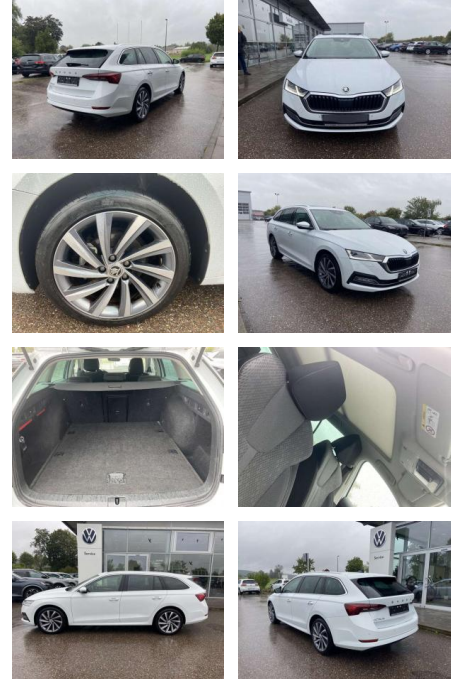

Skoda Octavia Combi 2.0 TDI DSG Style 18"

SS00-159213 Angebotsnr.:

Erstzulassung:	Kilometer:	Farbe:	Leistung:	Kraftstoffart:
01.05.2021	54.740		110 kW / 150 PS	Benzin

PREIS
27.880 €

FINANZIERUNGSBEISPIEL
Laufzeit: 72 Monate Anzahlung: 25 %
Basis-Finanzierung:* Mtl. Rate:
Zielraten-Finanzierung:** **236 €**

- Anti-Blockiersystem ABS

Multimedia

- Radio

Interieur

- Sitzheizung vorne Climatronic
- Mittelarmlehne vorne Kindersicherung elektrisch betätigt el.
- Lendenwirbelstützen vorne Variables Ladebodenkonzept Rücksitzbanklehne geteilt umlegbar mit Mittelarmlehne Komfortsitze vorne Vordersitze el. einstellbar mit Memory Isofix Rücksitzbank und Beifahrersitz