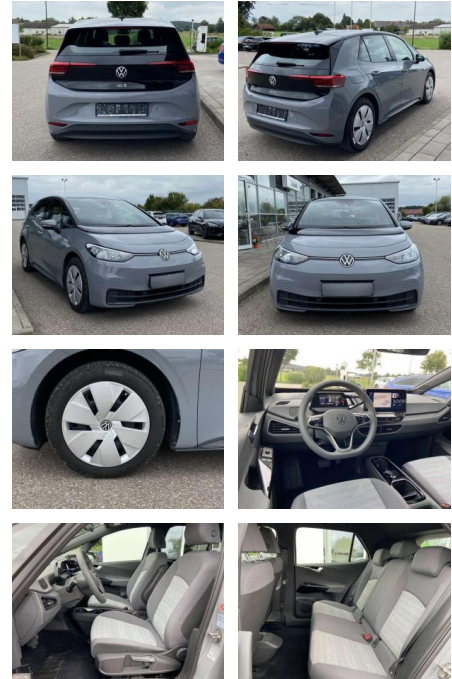

## Volkswagen ID.3 WÄRMEPUMPE+5-SITZER+NAVI+LED+CC...

SS00-078806 Angebotsnr.:

Erstzulassung:	Kilometer:	Farbe:	Leistung:	Kraftstoffart:
01.07.2021	21.734		110 kW / 150 PS	Benzin

PREIS	FINANZIERUNGSBEISPIEL	
<b>21.940 €</b>	Laufzeit: 72 Monate	Anzahlung: 25 %
	Basis-Finanzierung:**	Mtl. Rate:
	Zielraten-Finanzierung:**	<b>186 €</b>