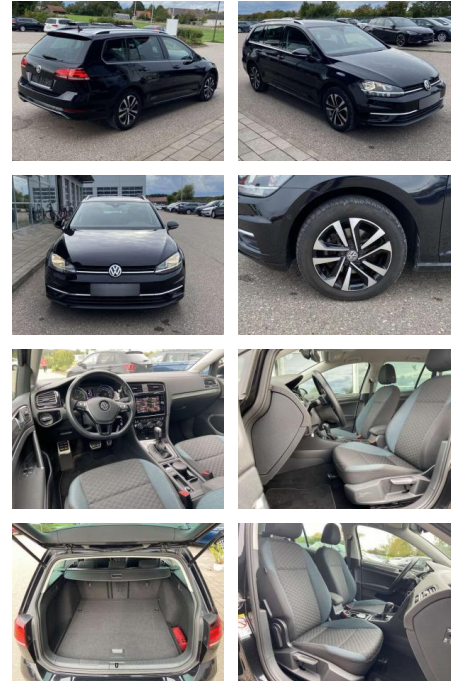

Ihr Ansprechpartner

Herr Mathias Markusch

E-Mail: mathias.markusch@krausecars.de

Telefon: 0355 58130

Autohaus Krause u. Sohn
Sachsendorfer Str. 3 - 03051 Cottbus - Tel.: 0355 / 58130

Volkswagen Golf Variant 2.0 TDI DSG IQ-DRIVE NAV...

SS00-548446 **Angebotsnr.:**

Erstzulassung:	Kilometer:	Farbe:	Leistung:	Kraftstoffart:
01.02.2020	38.327		110 kW / 150 PS	Benzin

PREIS
24.170 €

FINANZIERUNGSBEISPIEL

Laufzeit: 72 Monate Anzahlung: 25 %
Basis-Finanzierung:* Mtl. Rate:
Zielraten-Finanzierung:** **205 €**

- Anti-Blockiersystem ABS

Multimedia

- Radio

Interieur

- Sitzheizung vorne Innenspiegel automatisch abblendbar
- Lendenwirbelstützen vorne Climatronic
- Mittelarmlehne vorne Beifahrersitz umklappbar Vordersitze höhenverstellbar
- Kindersitzverankerung für Kindersitzsystem ISOFIX
- Rücksitzbanklehne geteilt umlegbar mit Mittelarmlehne klimatisiertes Handschuhfach
- Multifunktions-Sportlederlenkrad mit Schaltwippen 2 Leseleuchten vorn und 2 hinten Komfortsitze vorne Make-Up Spiegel