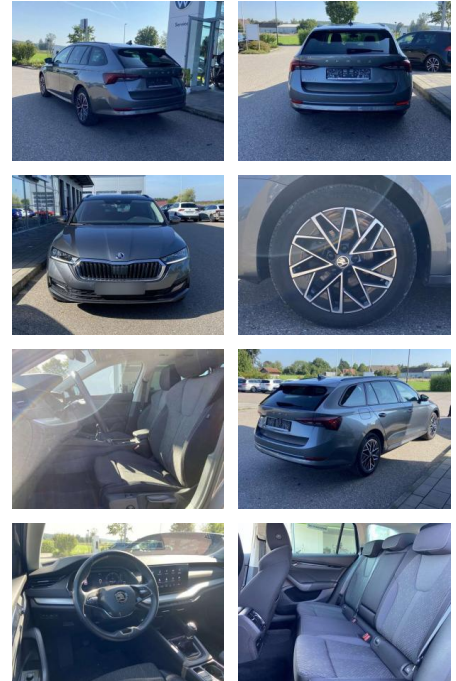

## Skoda Octavia Combi 1.5 TSI Ambition AHK+17"

SS00-060475AAngebotsnr.:

Erstzulassung:	Kilometer:	Farbe:	Leistung:	Kraftstoffart:
01.04.2022	31.117		110 kW / 150 PS	Benzin

**PREIS**  
**30.420 €**