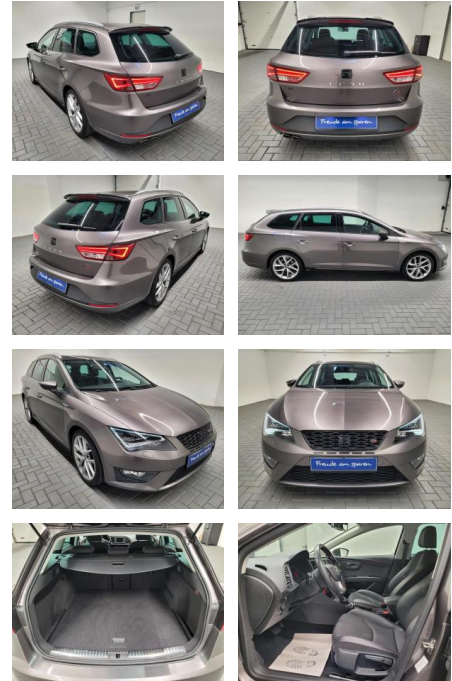

Ihr Ansprechpartner

Herr Mathias Markusch
E-Mail: mathias.markusch@krausecars.de
Telefon: 0355 58130

Autohaus Krause u. Sohn
Sachsendorfer Str. 3 - 03051 Cottbus - Tel.: 0355 / 58130

Seat Leon "ST FR LED/Navi/SHZ/PDC/Tempomat

AM35-29037 **Angebotsnr.:**

Erstzulassung:	Kilometer:	Farbe:	Leistung:	Kraftstoffart:
09.03.2015	78.100		110 kW / 150 PS	Benzin

PREIS
20.830 €

FINANZIERUNGSBEISPIEL
Laufzeit: 72 Monate Anzahlung: 25 %
Basis-Finanzierung:* Mtl. Rate:
Zielraten-Finanzierung:** **176 €**