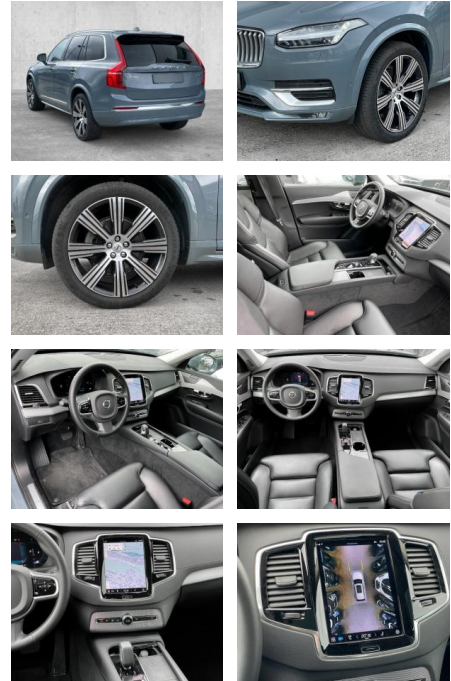

## Volvo XC90 Plus Bright AWD B5 Diesel EU6d

MA05-4660-23tAngebotsnr.:

Erstzulassung:	Kilometer:	Farbe:	Leistung:	Kraftstoffart:
01.03.2023	21.229	Grau	173 kW / 235 PS	Diesel

**PREIS**  
**59.920 €**

### Multimedia

- Radio
- el. Sitzverstellung
- Navigation mit Bildschirm