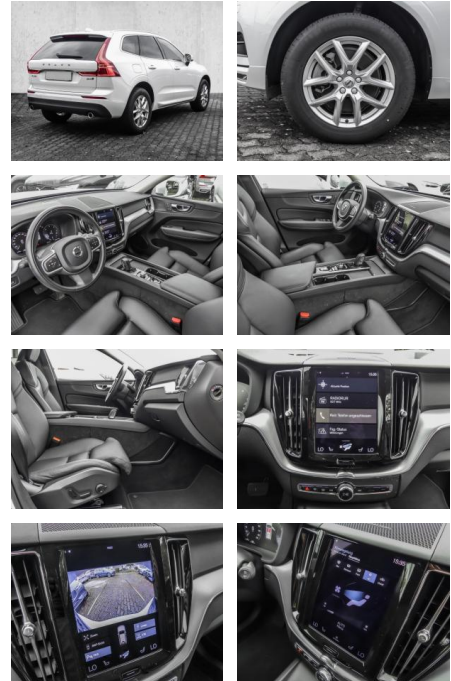

Ihr Ansprechpartner

Herr Mathias Markusch
E-Mail: mathias.markusch@krausecars.de
Telefon: 0355 58130

Autohaus Krause u. Sohn
Sachsendorfer Str. 3 - 03051 Cottbus - Tel.: 0355 / 58130

Volvo XC60 Momentum Pro AWD B4 Diesel EU6d

MA05-bm2097-44 Angebotsnr.:

Erstzulassung:	Kilometer:	Farbe:	Leistung:	Kraftstoffart:
01.11.2020	17.000	Weiß	145 kW / 197 PS	Diesel

PREIS
39.780 €

FINANZIERUNGSBEISPIEL

Laufzeit: 72 Monate   Anzahlung: 25 %
Basis-Finanzierung:*   Mtl. Rate:
Zielraten-Finanzierung:** **337 €**

* Basisfinanzierung: Anzahlung: 9.945 Euro, Laufzeit: 72 Monate, Nettodarlehen: 29.835 Euro, Gesamtbetrag: 46.931 Euro, Zinssätze: 7.71% Sollz. (gebunden), 7.99% eff.
** Zielratenfinanzierung: Anzahlung: 9.945 Euro, Laufzeit: 72 Monate, Nettodarlehen: 29.835 Euro, Zielrate: 19.890 Euro, Gesamtbetrag: 49.713 Euro, Zinssätze: 7.71% Sollz. (gebunden), 7.99% eff.,

Vermittlung für: Santander Consumer Bank
Repräsentatives Beispiel gem. § 17 Abs. 4 PAngV. Diese Finanzierungsangebote sind Beispiele. Gerne ermitteln wir für Sie Ihr individuelles Angebot.

Ausstattung

Sicherheit

- PDC Park Distance Control hinten
- Anti-Blockiersystem ABS
- Antischlupfregelung ASC+T
- elektronische Stabilitätskontrolle (ESP / DSP)
- Servolenkung
- Regensensor
- Wegfahrsperre
- Kindersitzbefestigung
- Allrad
- PDC Park Distance Control vorne
- **ABS**
- Airbag
- Beifahrer-Airbag
- Wegfahrsperre
- Seitenairbags
- ESP
- Reifendruckkontrolle
- Traktionskontrolle
- Kopfairbag

- Knieairbag
- Kindersitzbefestigung
- Anhängerstabilisierung
- Pannenset
- **Entertainment: Navigationssystem**
- Soundsystem
- Radio
- Telefonvorbereitung
- USB-Anschluss
- MP3
- Harman-Kardon
- Apple CarPlay
- Android Auto
- Sprachsteuerung
- DAB
- Induktionsladen für Smartphones
- Musikstreaming

Multimedia

- Radio

- el. Sitzverstellung
- Navigation mit Bildschirm
- MP3 Anschluss

Komfort

- Zentralverriegelung
- Bordcomputer
- **Servolenkung**
- Zentralverriegelung
- Elektrischer Fensterheber
- Lederausstattung
- Sitzheizung
- Elektrische Aussenspiegel
- Teilbare Rucksitzlehne
- Tempomat
- Multifunktionslenkrad
- Keyless Go Startfunktion
- Elektrische Sitze
- Innenspiegel autom. abblendbar
- Mittelarmlehne
- Lenksäule einstellbar

STÄNDIG ÜBER 15.000 FAHRZEUGE IM BESTAND!