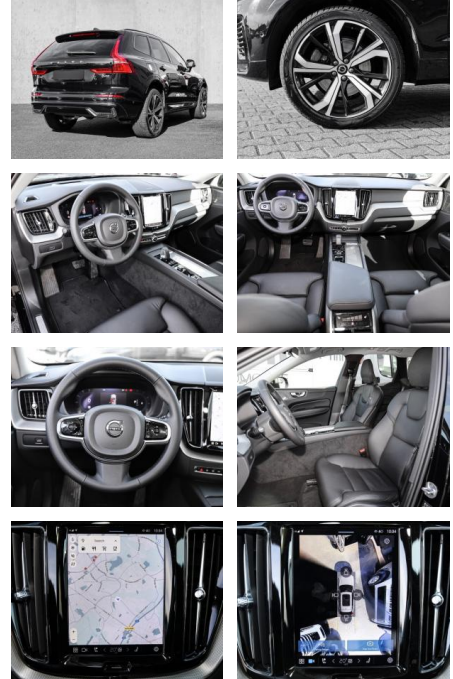

Ihr Ansprechpartner

Herr Mathias Markusch
E-Mail: mathias.markusch@krausecars.de
Telefon: 0355 58130

Autohaus Krause u. Sohn
Sachsendorfer Str. 3 - 03051 Cottbus - Tel.: 0355 / 58130

Volvo XC60 Ultimate Dark AWD B4 Diesel EU6d

MA05-2551-24tAngebotsnr.:

Erstzulassung:	Kilometer:	Farbe:	Leistung:	Kraftstoffart:
01.11.2023	16.633	Schwarz	145 kW / 197 PS	Diesel

PREIS
55.240 €

FINANZIERUNGSBEISPIEL

Laufzeit: 72 Monate   Anzahlung: 25 %
Basis-Finanzierung:*   Mtl. Rate:
Zielraten-Finanzierung:** **468 €**

* Basisfinanzierung: Anzahlung: 13.810 Euro, Laufzeit: 72 Monate, Nettodarlehen: 41.430 Euro, Gesamtbetrag: 65.171 Euro, Zinssätze: 7.71% Sollz. (gebunden), 7.99% eff.
** Zielratenfinanzierung: Anzahlung: 13.810 Euro, Laufzeit: 72 Monate, Nettodarlehen: 41.430 Euro, Zielrate: 27.620 Euro, Gesamtbetrag: 69.033 Euro, Zinssätze: 7.71% Sollz. (gebunden), 7.99% eff.,

Vermittlung für: Santander Consumer Bank
Repräsentatives Beispiel gem. § 17 Abs. 4 PAngV. Diese Finanzierungsangebote sind Beispiele. Gerne ermitteln wir für Sie Ihr individuelles Angebot.

Ausstattung

Sicherheit

- PDC Park Distance Control hinten
- Anti-Blockiersystem ABS
- Antischlupfregelung ASC+T
- elektronische Stabilitätskontrolle (ESP / DSP)
- Servolenkung
- Regensensor
- Wegfahrsperrung
- Kindersitzbefestigung
- Allrad
- PDC Park Distance Control vorne
- **ABS**
- Airbag
- Beifahrer-Airbag
- Wegfahrsperrung
- Seitenairbags
- ESP
- Reifendruckkontrolle
- Traktionskontrolle
- Kopfairbag

- Knieairbag
- Kindersitzbefestigung
- Anhängerstabilisierung
- Pannenset
- **Entertainment: Soundsystem**
- Radio
- USB-Anschluss
- Harman-Kardon
- Apple CarPlay
- Android Auto
- DAB
- Induktionsladen für Smartphones

Multimedia

- Radio
- el. Sitzverstellung
- Head UP Display

Komfort

- Zentralverriegelung

- Bordcomputer
- **Servolenkung**
- Zentralverriegelung
- Elektrischer Fensterheber
- Lederausstattung
- Sitzheizung
- Elektrische Aussenspiegel
- Teilbare Rucksitzlehne
- Tempomat
- Standheizung
- Multifunktionslenkrad
- Keyless Go Startfunktion
- Elektrische Sitze
- Innenspiegel autom. abblendbar
- Mittelarmlehne
- Innenraumfilter
- Lenksäule einstellbar
- ParkDistanceControl vorne und hinten
- Elektrische Heckklappe
- Keyless Entry
- Memory Sitze

STÄNDIG ÜBER 15.000 FAHRZEUGE IM BESTAND!