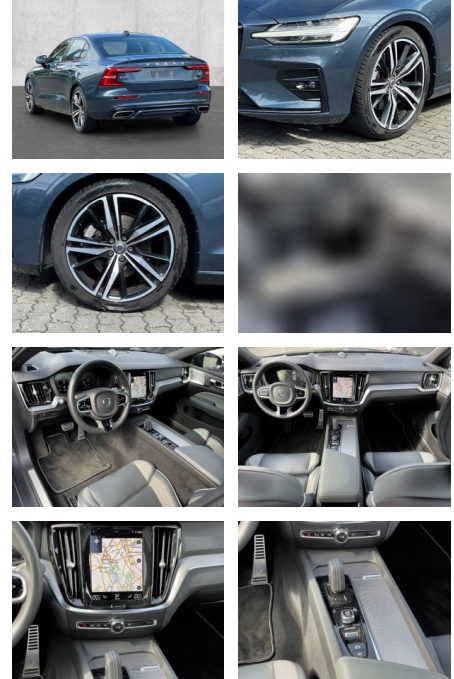

## Volvo S60 R Design B4 Benzin EU6d HUD

MA05-2803-24**Angebotsnr.:**

Erstzulassung:	Kilometer:	Farbe:	Leistung:	Kraftstoffart:
01.02.2021	11.295	Blau	145 kW / 197 PS	Benzin

**PREIS**  
**33.510 €**

### Multimedia

- Radio

- el. Sitzverstellung
- Navigation mit Bildschirm
- MP3 Anschluss
- Head UP Display
- Bluetooth