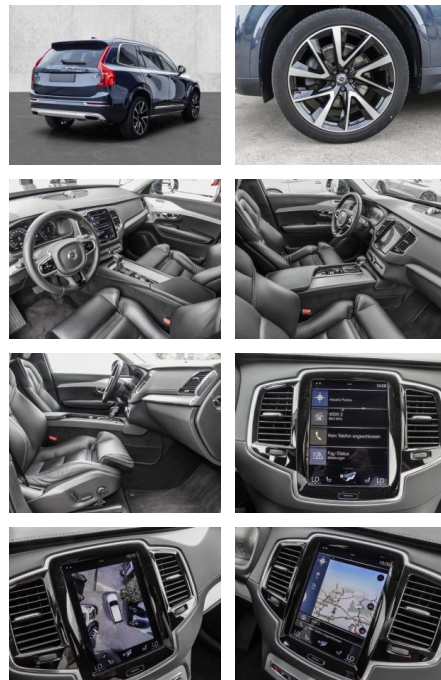

Volvo XC90 Inscription AWD D5 EU6d-T Allrad

MA05-2920-24tAngebotsnr.:

Erstzulassung:	Kilometer:	Farbe:	Leistung:	Kraftstoffart:
01.03.2019	59.194	Blau	173 kW / 235 PS	Diesel

PREIS
44.920 €

FINANZIERUNGSBEISPIEL

- Kopfairbag
- Knieairbag
- Kindersitzbefestigung
- Anhängerstabilisierung
- Pannenkitt
- **Entertainment: Navigationssystem**
- CD
- Soundsystem
- Radio
- USB-Anschluss
- MP3
- Bluetooth
- Freisprecheinrichtung
- Apple CarPlay
- Android Auto
- Sprachsteuerung
- DAB
- Bowers & Wilkins
- Touchscreen
- Musikstreaming