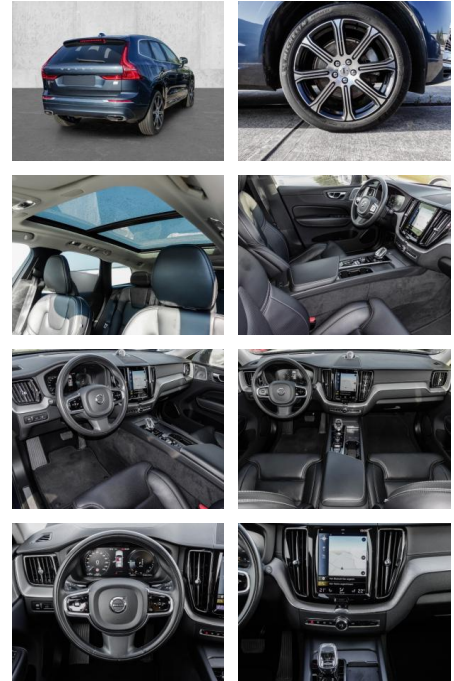

MA05-4127-24 Angebotsnr.:

| Erstzulassung: | Kilometer: | Farbe: | Leistung: | Kraftstoffart: |
|----------------|------------|--------|-----------------|----------------|
| 01.05.2021 | 65.773 | Blau | 288 kW / 392 PS | Hybrid |