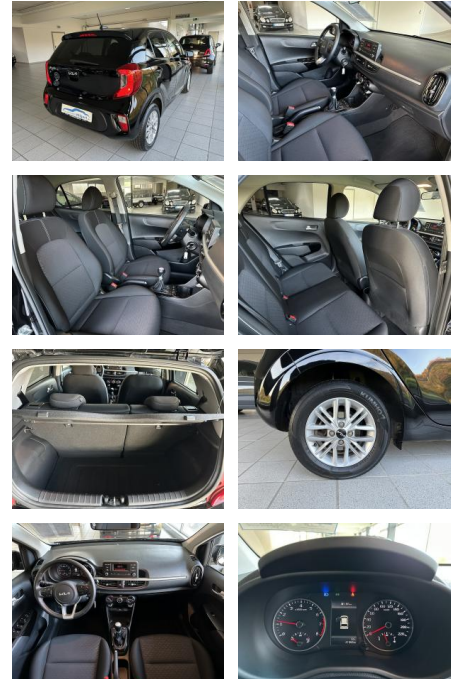

Ihr Ansprechpartner

Herr Benjamin Loeff
E-Mail: benjamin.loeff@krausecars.de
Telefon: 0355 58130

Autohaus Krause u. Sohn
Sachsendorfer Str. 3 - 03051 Cottbus - Tel.: 0355 / 58130

Kia Picanto Klima Sitzheizung Lenkradheizung

AH00-7084X52Angebotsnr.:

Erstzulassung:	Kilometer:	Farbe:	Leistung:	Kraftstoffart:
29.11.2022	21.064	Schwarz	49 kW / 67 PS	Benzin

PREIS
14.020 €

FINANZIERUNGSBEISPIEL
Laufzeit: 72 Monate   Anzahlung: 25 %
Basis-Finanzierung:*   Mtl. Rate:
Zielraten-Finanzierung:** **119 €**

* Basisfinanzierung: Anzahlung: 3.505 Euro, Laufzeit: 72 Monate, Nettodarlehen: 10.515 Euro, Gesamtbetrag: 16.540 Euro, Zinssätze: 7.71% Sollz. (gebunden), 7.99% eff.
** Zielratenfinanzierung: Anzahlung: 3.505 Euro, Laufzeit: 72 Monate, Nettodarlehen: 10.515 Euro, Zielrate: 7.010 Euro, Gesamtbetrag: 17.521 Euro, Zinssätze: 7.71% Sollz. (gebunden), 7.99% eff.,

Vermittlung für: Santander Consumer Bank
Repräsentatives Beispiel gem. § 17 Abs. 4 PAngV. Diese Finanzierungsangebote sind Beispiele. Gerne ermitteln wir für Sie Ihr individuelles Angebot.

Ausstattung

Sicherheit

- Anti-Blockiersystem ABS
- elektronische Stabilitätskontrolle (ESP / DSP)
- Servolenkung
- Tagfahrlicht
- Wegfahrsperrung
- ABS
- Abstandswarner
- Elektr. Wegfahrsperrung
- ESP
- Isofix
- Notbremsassistent
- Reifendruckkontrolle
- Tagfahrlicht
- Traktionskontrolle
- Reifendruckkontrollsystem
- Schaltpunktanzeige
- Wegfahrsperrung

Multimedia

- Musikstreaming integriert
- USB
- Radio
- MP3 Anschluss
- Bluetooth
- Bluetooth
- Freisprecheinrichtung
- Radio DAB
- Tuner/Radio
- USB

Komfort

- Beheizbares Lenkrad
- Klimaanlage
- Front-, Seiten- und weitere Airbags
- Lederlenkrad
- Zentralverriegelung
- Fernbedienung Zentralverriegelung
- Bordcomputer
- Beheizbares Lenkrad

- Berganfahrassistent
- Elektr. Fensterheber
- Elektr. Seitenspiegel
- Lichtsensor
- Multifunktionslenkrad
- Start/Stop-Automatik
- Klimaanlage

Interieur

- Multifunktionslenkrad
- Durchladesystem
- Sitzheizung
- Fensterheber elektrisch hinten
- Gepäckraumabdeckung
- Gepäckraumbeleuchtung
- Lenkrad höhenverstellbar

Exterieur

- Tagfahrlicht
- Leichtmetallfelgen
- metallic

STÄNDIG ÜBER 15.000 FAHRZEUGE IM BESTAND!