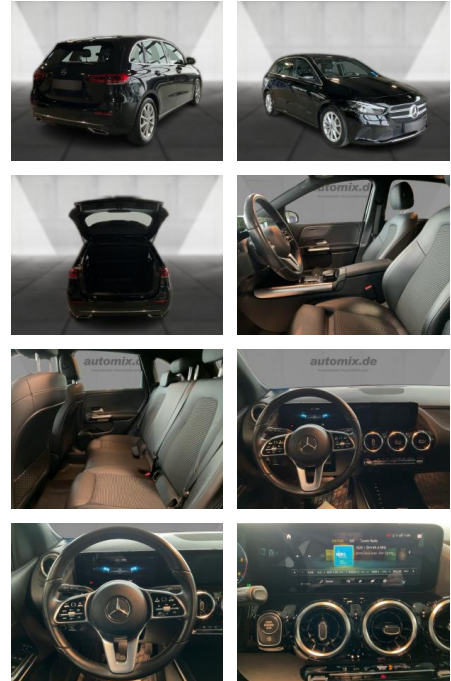

Ihr Ansprechpartner

Herr Benjamin Loeff
E-Mail: benjamin.loeff@krausecars.de
Telefon: 0355 58130

Autohaus Krause u. Sohn
Sachsendorfer Str. 3 - 03051 Cottbus - Tel.: 0355 / 58130

Mercedes-Benz B 200 ,AUTOM.,Navi,LED,SHZ,PDC,Tem...

WA00-30544 **Angebotsnr.:**

Erstzulassung:	Kilometer:	Farbe:	Leistung:	Kraftstoffart:
01.05.2021	48.800	Schwarz	110 kW / 150 PS	Diesel

PREIS 29.140 €	FINANZIERUNGSBEISPIEL	
	Laufzeit: 72 Monate	Anzahlung: 25 %
	Basis-Finanzierung:*	Mtl. Rate:
	Zielraten-Finanzierung:**	247 €

Multimedia

- Radio
- Navigation mit Bildschirm
- MP3 Anschluss
- Bluetooth

Komfort

- Zentralverriegelung
- Bordcomputer

Interieur

- Multifunktionslenkrad
- el. Fensterheber
- Sitzheizung

Exterieur

- Leichtmetallfelgen
- metallic