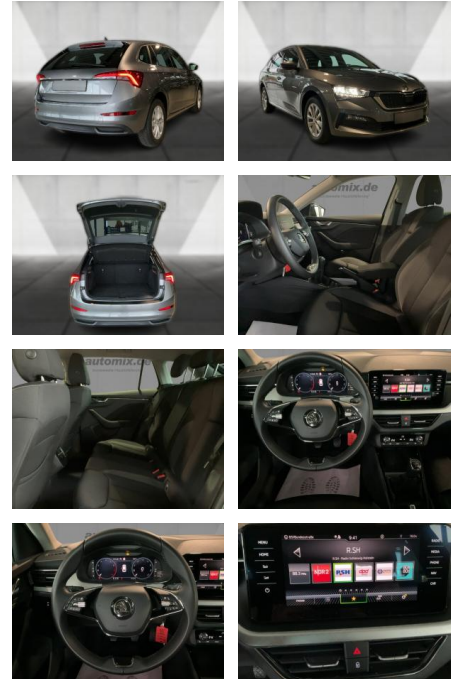

## Skoda Scala LED Carplay SHZ Kamera

WA00-30541 **Angebotsnr.:**

Erstzulassung:	Kilometer:	Farbe:	Leistung:	Kraftstoffart:
01.07.2023	20.341	Grau	81 kW / 110 PS	Benzin

**PREIS**  
**22.100 €**

### Multimedia

- Radio
- Navigation mit Bildschirm
- MP3 Anschluss
- Bluetooth

### Interieur

- Multifunktionslenkrad
- el. Fensterheber
- Sitzheizung